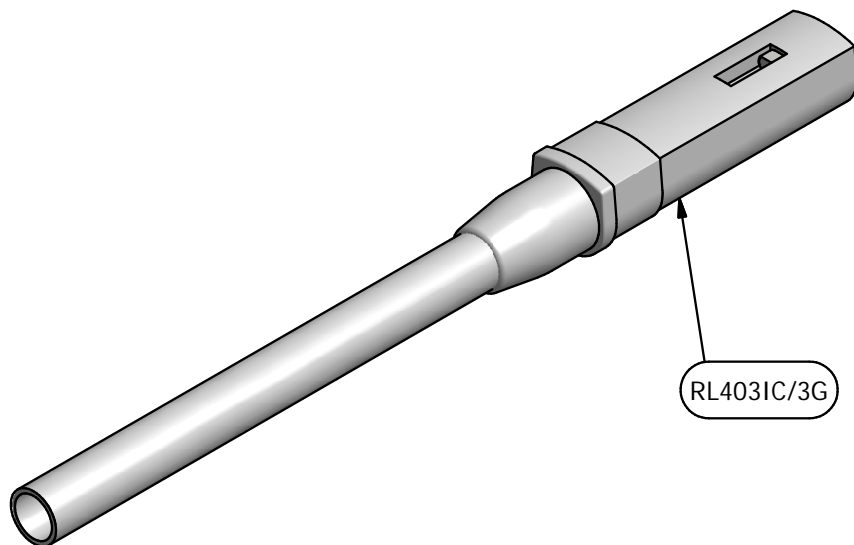

RL451C

RL380C

RL380AC

RL404C/3

RL395C

RL348G

RL441

RL403IC/3G

RL443C

Disegnato da GG		Data 18/02/2015	Approvato da S.L.
 LUZZANI DENTAL srl		Descrizione MINILIGHT 3F ACCIAIO - RICAMBI	
		Revisione 0	Scala