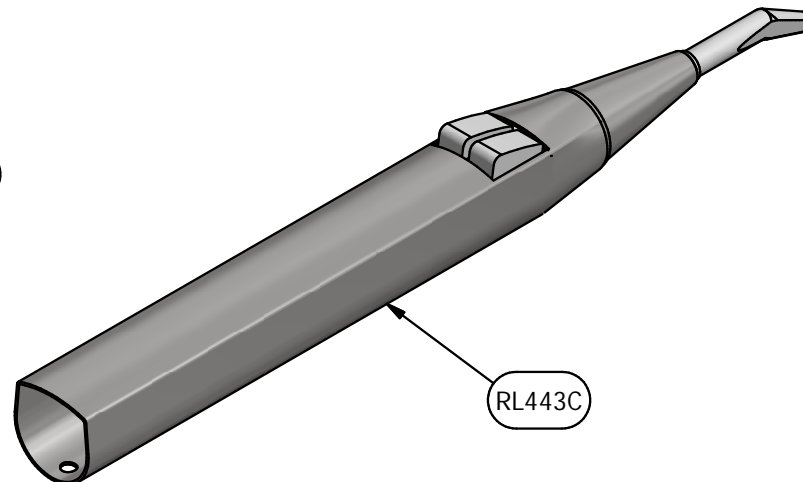

RL451C

RL380C

RL380AC

RL404C/3

RL395C

RL348G

RL441

RL403IC/3G

RL443C

Disegnato da GG		Data 18/02/2015	Approvato da S.L.
 LUZZANI DENTAL srl		Descrizione MINILIGHT 3F ACCIAIO - RICAMBI	
		Revisione 0	Scala