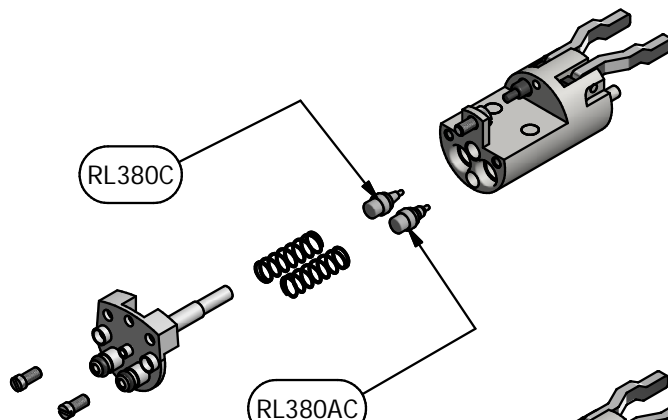

RL451C

RL380C

RL380AC

RL404C/3

RL395C

RL348G

RL441

RL403IC/3G

RL443C

Disegnato da GG		Data 18/02/2015	Approvato da S.L.
 LUZZANI DENTAL srl		Descrizione MINILIGHT 3F ACCIAIO - RICAMBI	
		Revisione 0	Scala