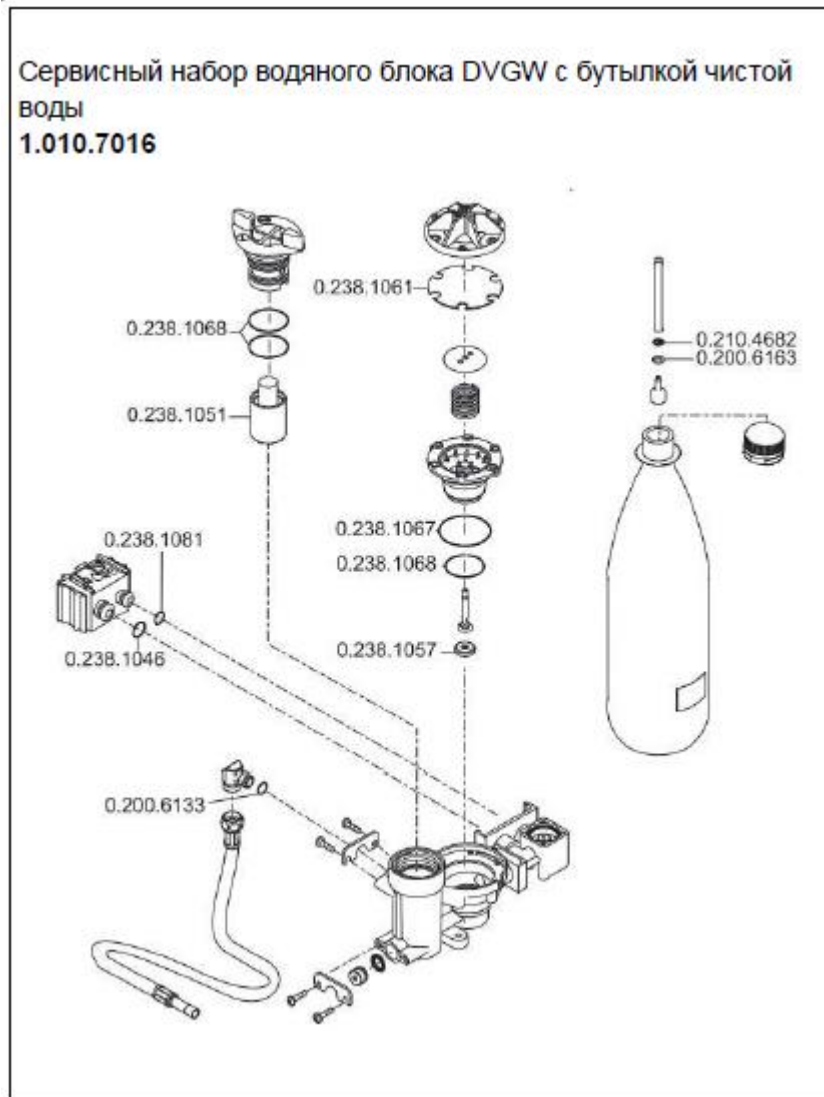

Сервисный набор 1.010.7975

1.010.7016 Набор для водяного блока с бутылкой.

Список запчастей, входящих в набор:

Каталожный номер	Наименование изделия	Количество
0.238.1061	Мембрана	1
0.238.1068	Кольцо	3
0.238.1067	Кольцо	1
0.238.1057	Манжета	1
0.238.1051	Фильтр	1
0.200.6133	Кольцо	1
0.238.1081	Кольцо	1
0.238.1046	Кольцо	1
0.210.4682	Сеточка	1
0.200.6163	Кольцо	1

1.010.7020 Набор для селективных клапанов.

Список запчастей, входящих в набор

0.220.0447	Сальник	2
0.200.6318	Кольцо	2
0.763.3423	Ловушка	2
0.200.6316	Кольцо	2
0.763.3203	Заглушка	2

1.010.7022 Набор для Аквамата

Список запчастей , входящих в набор

0.200.6618	Кольцо	1
0.200.6141	Кольцо	1
0.765.2252	Рассекатель	1
1.008.3523	Защитный кожух	1
0.765.2182	Корпус	1
0.065.5599	Шланг	1
0.224.2467	Заглушка	2

1.010.7021 Набор для клапанов отсечки вакуума.

Список запчастей , входящих в набор

0.200.6318	Кольцо	1
0.220.0447	Сальник	1

1.010.7028 Набор для плевательницы и стаканчика.

Список запчастей, входящих в набор

0.764.6093	Рассекатель	1
0.200.6128	Кольцо	1
0.210.5152	Ловушка	1