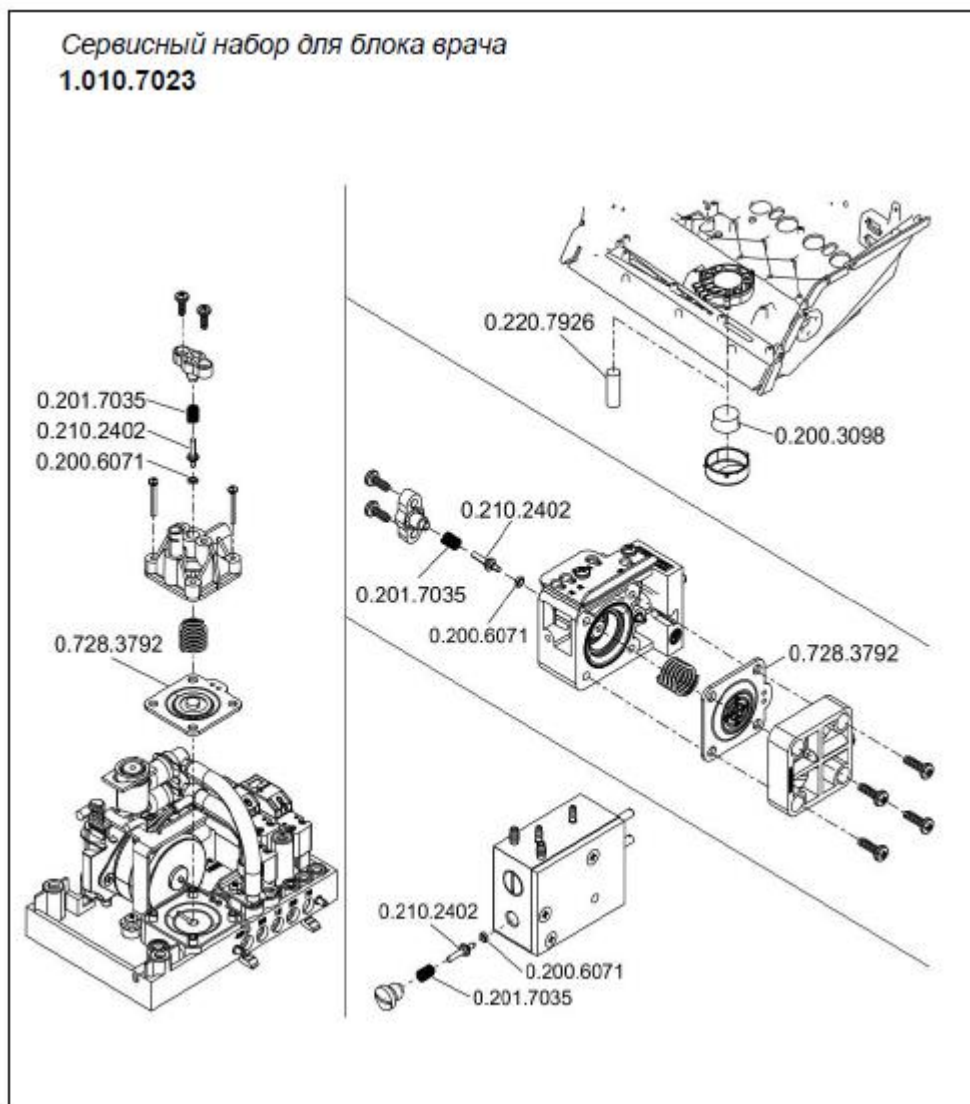

Список запчастей , входящих в набор

0.200.6318	Кольцо	1
0.220.0447	Сальник	1

1.010.7028 Набор для плевательницы и стаканчика.

Список запчастей, входящих в набор

0.764.6093	Рассекатель	1
0.200.6128	Кольцо	1
0.210.5152	Ловушка	1