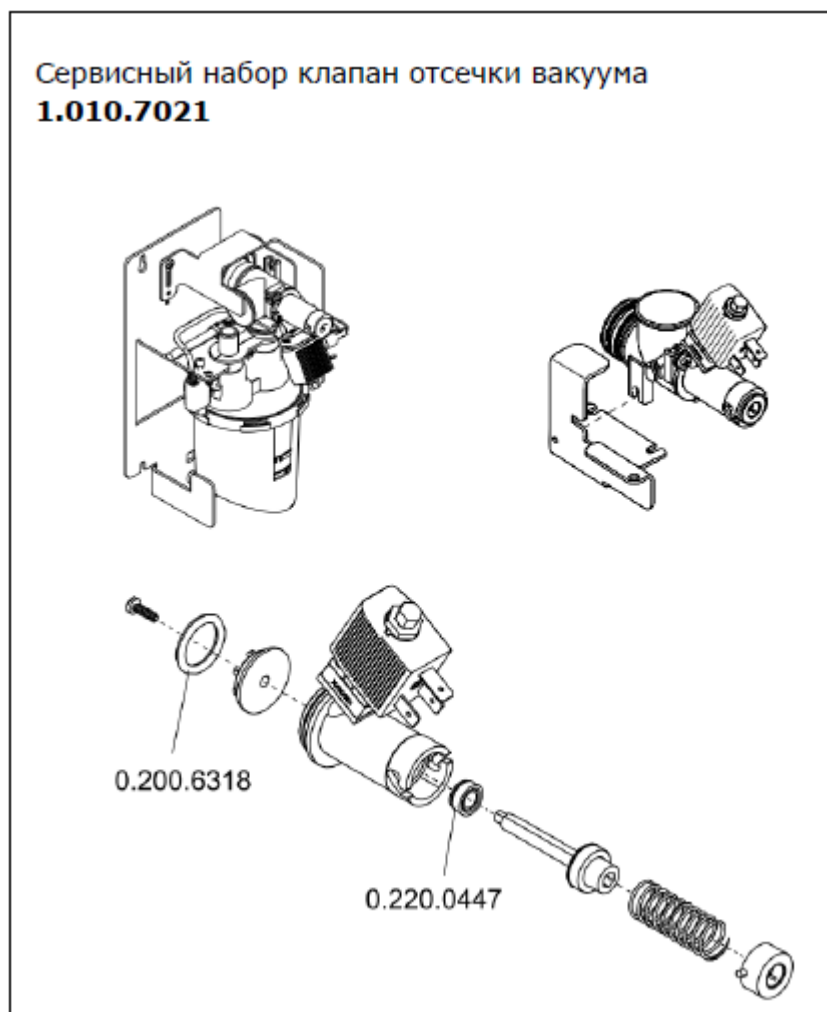

Сервисный набор 1.010.7975

1.010.7016 Набор для водяного блока с бутылкой.

Список запчастей, входящих в набор:

Каталожный номер	Наименование изделия	Количество
0.238.1061	Мембрана	1
0.238.1068	Кольцо	3
0.238.1067	Кольцо	1
0.238.1057	Манжета	1
0.238.1051	Фильтр	1
0.200.6133	Кольцо	1
0.238.1081	Кольцо	1
0.238.1046	Кольцо	1
0.210.4682	Сеточка	1
0.200.6163	Кольцо	1

1.010.7020 Набор для селективных клапанов.

Список запчастей, входящих в набор

0.220.0447	Сальник	2
0.200.6318	Кольцо	2
0.763.3423	Ловушка	2
0.200.6316	Кольцо	2
0.763.3203	Заглушка	2

1.010.7022 Набор для Аквамата

Список запчастей , входящих в набор

0.200.6618	Кольцо	1
0.200.6141	Кольцо	1
0.765.2252	Рассекатель	1
1.008.3523	Защитный кожух	1
0.765.2182	Корпус	1
0.065.5599	Шланг	1
0.224.2467	Заглушка	2

1.010.7021 Набор для клапанов отсечки вакуума.