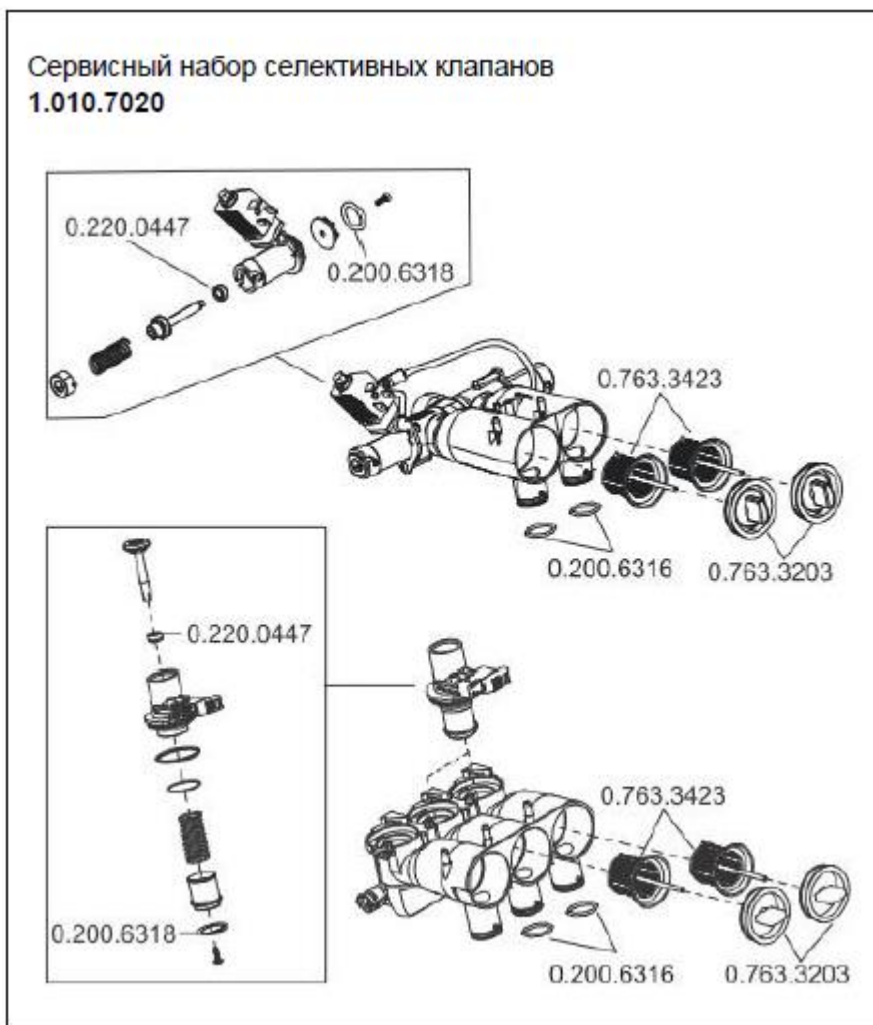

Сервисный набор 1.010.7975

1.010.7016 Набор для водяного блока с бутылкой.

Список запчастей, входящих в набор:

Каталожный номер	Наименование изделия	Количество
0.238.1061	Мембрана	1
0.238.1068	Кольцо	3
0.238.1067	Кольцо	1
0.238.1057	Манжета	1
0.238.1051	Фильтр	1
0.200.6133	Кольцо	1
0.238.1081	Кольцо	1
0.238.1046	Кольцо	1
0.210.4682	Сеточка	1
0.200.6163	Кольцо	1

1.010.7020 Набор для селективных клапанов.

Список запчастей, входящих в набор

0.220.0447	Сальник	2
0.200.6318	Кольцо	2
0.763.3423	Ловушка	2
0.200.6316	Кольцо	2
0.763.3203	Заглушка	2

1.010.7022 Набор для Аквамата

Список запчастей , входящих в набор

0.200.6618	Кольцо	1
0.200.6141	Кольцо	1
0.765.2252	Рассекатель	1
1.008.3523	Защитный кожух	1
0.765.2182	Корпус	1
0.065.5599	Шланг	1
0.224.2467	Заглушка	2

1.010.7021 Набор для клапанов отсечки вакуума.