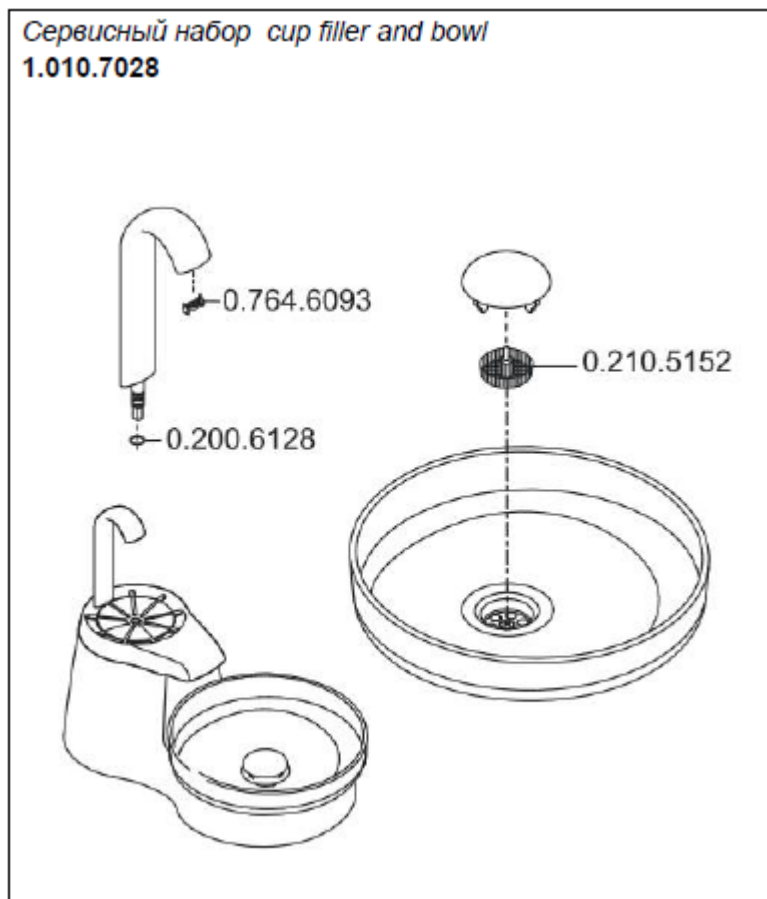

Сервисный набор 1.010.7975

1.010.7016 Набор для водяного блока с бутылкой.

Список запчастей, входящих в набор:

Каталожный номер	Наименование изделия	Количество
0.238.1061	Мембрана	1
0.238.1068	Кольцо	3
0.238.1067	Кольцо	1
0.238.1057	Манжета	1
0.238.1051	Фильтр	1
0.200.6133	Кольцо	1
0.238.1081	Кольцо	1
0.238.1046	Кольцо	1
0.210.4682	Сеточка	1
0.200.6163	Кольцо	1

1.010.7020 Набор для селективных клапанов.

Список запчастей, входящих в набор

0.220.0447	Сальник	2
0.200.6318	Кольцо	2
0.763.3423	Ловушка	2
0.200.6316	Кольцо	2
0.763.3203	Заглушка	2

1.010.7022 Набор для Аквамата

Список запчастей , входящих в набор

0.200.6618	Кольцо	1
0.200.6141	Кольцо	1
0.765.2252	Рассекатель	1
1.008.3523	Защитный кожух	1
0.765.2182	Корпус	1
0.065.5599	Шланг	1
0.224.2467	Заглушка	2

1.010.7021 Набор для клапанов отсечки вакуума.

Список запчастей , входящих в набор

0.200.6318	Кольцо	1
0.220.0447	Сальник	1

1.010.7028 Набор для плевательницы и стаканчика.

Список запчастей, входящих в набор

0.764.6093	Рассекатель	1
0.200.6128	Кольцо	1
0.210.5152	Ловушка	1