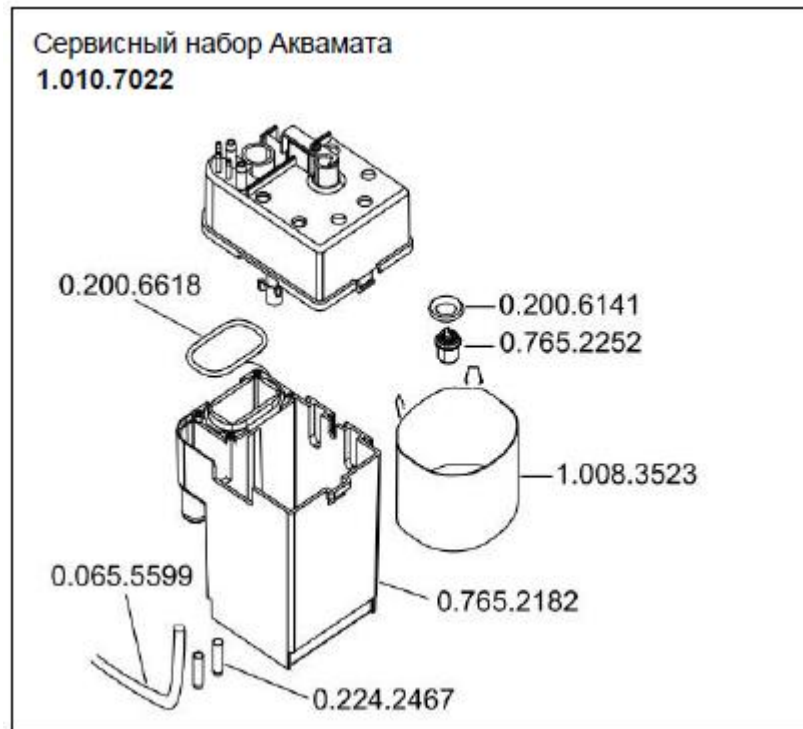

Сервисный набор 1.010.7975

1.010.7016 Набор для водяного блока с бутылкой.

Список запчастей, входящих в набор:

Каталожный номер	Наименование изделия	Количество
0.238.1061	Мембрана	1
0.238.1068	Кольцо	3
0.238.1067	Кольцо	1
0.238.1057	Манжета	1
0.238.1051	Фильтр	1
0.200.6133	Кольцо	1
0.238.1081	Кольцо	1
0.238.1046	Кольцо	1
0.210.4682	Сеточка	1
0.200.6163	Кольцо	1

1.010.7020 Набор для селективных клапанов.

Список запчастей, входящих в набор

0.220.0447	Сальник	2
0.200.6318	Кольцо	2
0.763.3423	Ловушка	2
0.200.6316	Кольцо	2
0.763.3203	Заглушка	2

1.010.7022 Набор для Аквамата