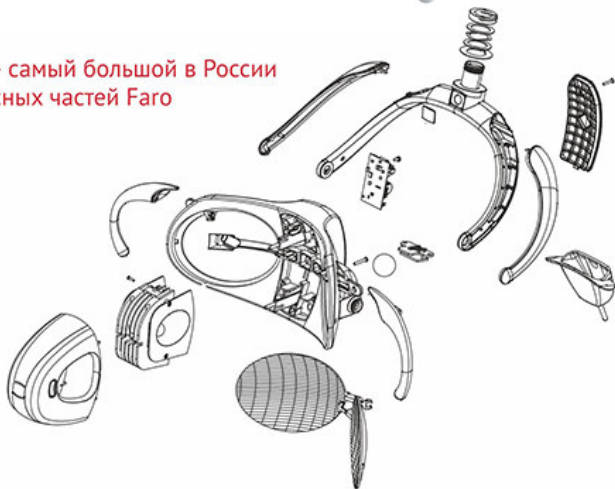

СТОК
ДЕНТ

ЗАПАСНЫЕ ЧАСТИ И КОМПЛЕКТУЮЩИЕ
ДЛЯ СВЕТОДИОДНОГО СВЕТИЛЬНИКА
FARO ALYA

СТОК
ДЕНТ

Сток-Дент – самый большой в России
склад запасных частей Faro

Сток-Дент – лучшие цены в России
на запасные части Faro