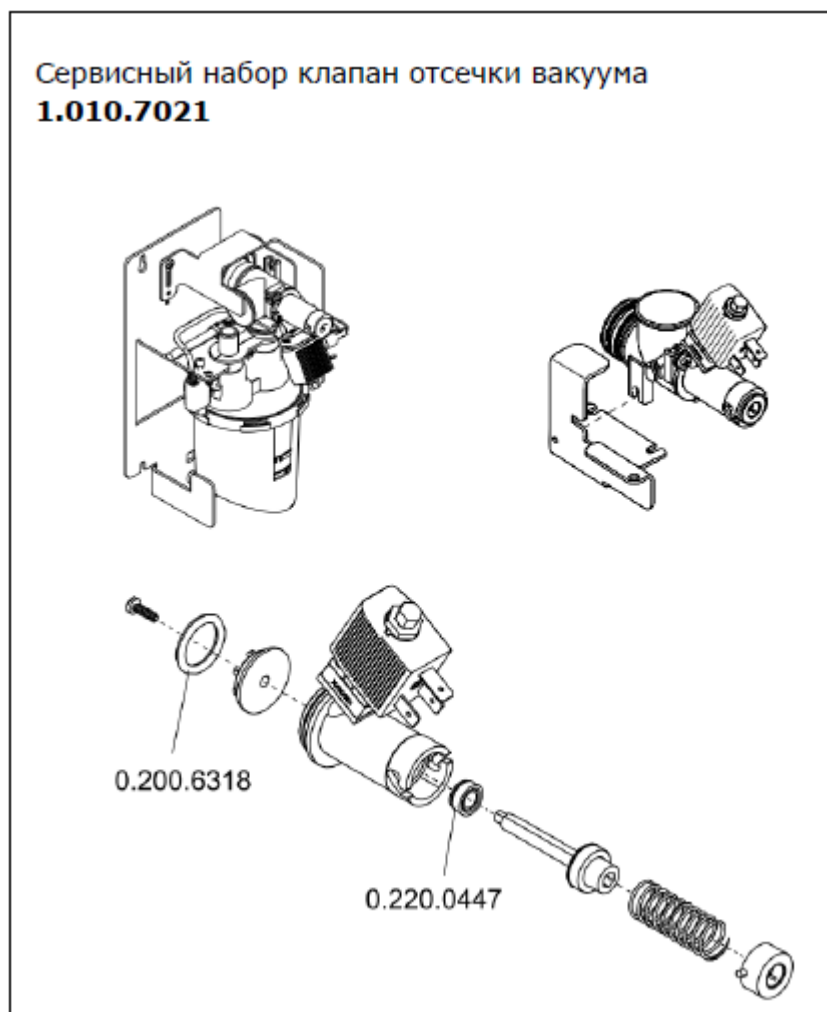

Сервисный набор 1.010.8043

1.010.7017 Набор для большого водяного блока.

Список запчастей, входящих в набор:

0.238.1061	Мембрана	1
0.238.1068	Кольцо	3
0.238.1067	Кольцо	1
0.238.1057		1
0.238.1051	Фильтр	1
0.200.6133	Кольцо	1
0.220.0447	Сальник	1
0.238.1019	Кольцо	2
0.238.1012	Кольцо	1
0.238.1046	Кольцо	1
1.001.0636	Фильтр	1
0.238.1081	Кольцо	1
0.238.1070	Шток	1
0.238.1047	Кольцо	1
0.238.1038		1

1.010.7020 Набор для селективных клапанов.

Список запчастей, входящих в набор

0.220.0447	Сальник	2
0.200.6318	Кольцо	2
0.763.3423	Ловушка	2
0.200.6316	Кольцо	2
0.763.3203	Заглушка	2

1.010.7022 Набор для Аквамата

Список запчастей , входящих в набор

0.200.6618	Кольцо	1
0.200.6141	Кольцо	1
0.765.2252	Рассекатель	1
1.008.3523	Защитный кожух	1
0.765.2182	Корпус	1
0.065.5599	Шланг	1
0.224.2467	Заглушка	2

1.010.7021 Набор для клапанов отсечки вакуума.