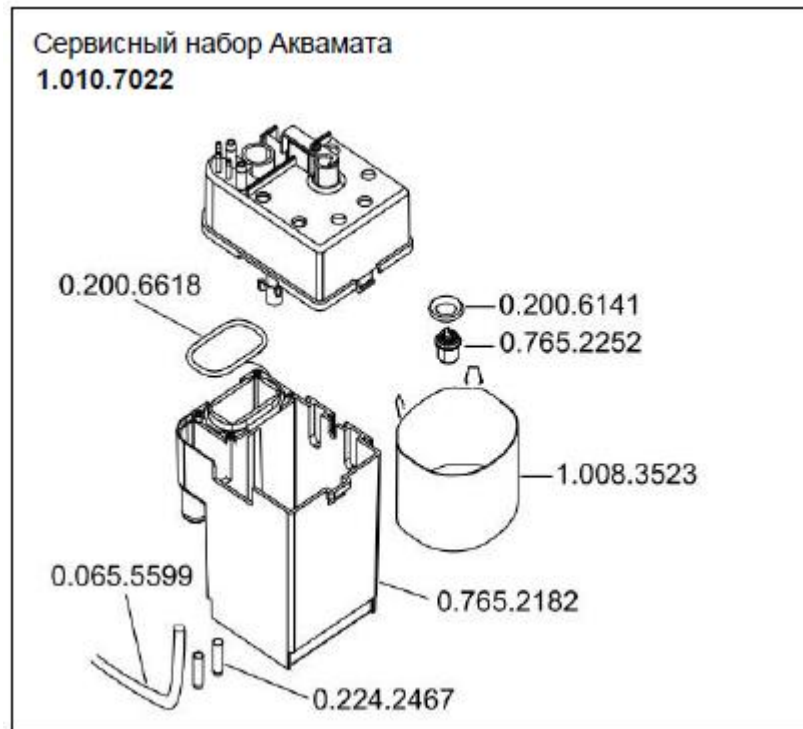

Сервисный набор 1.010.8043

1.010.7017 Набор для большого водяного блока.

Список запчастей, входящих в набор:

0.238.1061	Мембрана	1
0.238.1068	Кольцо	3
0.238.1067	Кольцо	1
0.238.1057		1
0.238.1051	Фильтр	1
0.200.6133	Кольцо	1
0.220.0447	Сальник	1
0.238.1019	Кольцо	2
0.238.1012	Кольцо	1
0.238.1046	Кольцо	1
1.001.0636	Фильтр	1
0.238.1081	Кольцо	1
0.238.1070	Шток	1
0.238.1047	Кольцо	1
0.238.1038		1

1.010.7020 Набор для селективных клапанов.

Список запчастей, входящих в набор

0.220.0447	Сальник	2
0.200.6318	Кольцо	2
0.763.3423	Ловушка	2
0.200.6316	Кольцо	2
0.763.3203	Заглушка	2

1.010.7022 Набор для Аквамата