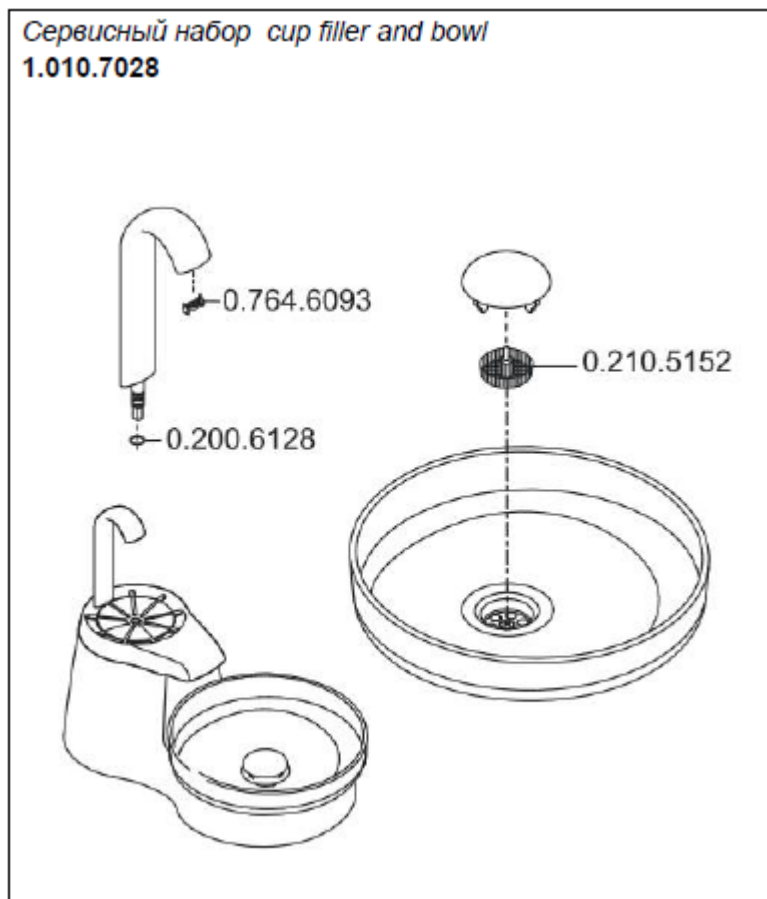

Сервисный набор 1.010.8043

1.010.7017 Набор для большого водяного блока.

Список запчастей, входящих в набор:

0.238.1061	Мембрана	1
0.238.1068	Кольцо	3
0.238.1067	Кольцо	1
0.238.1057		1
0.238.1051	Фильтр	1
0.200.6133	Кольцо	1
0.220.0447	Сальник	1
0.238.1019	Кольцо	2
0.238.1012	Кольцо	1
0.238.1046	Кольцо	1
1.001.0636	Фильтр	1
0.238.1081	Кольцо	1
0.238.1070	Шток	1
0.238.1047	Кольцо	1
0.238.1038		1

1.010.7020 Набор для селективных клапанов.

Список запчастей, входящих в набор

0.220.0447	Сальник	2
0.200.6318	Кольцо	2
0.763.3423	Ловушка	2
0.200.6316	Кольцо	2
0.763.3203	Заглушка	2

1.010.7022 Набор для Аквамата

Список запчастей , входящих в набор

0.200.6618	Кольцо	1
0.200.6141	Кольцо	1
0.765.2252	Рассекатель	1
1.008.3523	Защитный кожух	1
0.765.2182	Корпус	1
0.065.5599	Шланг	1
0.224.2467	Заглушка	2

1.010.7021 Набор для клапанов отсечки вакуума.

Список запчастей , входящих в набор

0.200.6318	Кольцо	1
0.220.0447	Сальник	1

1.010.7028 Набор для плевательницы и стаканчика.

Список запчастей, входящих в набор

0.764.6093	Рассекатель	1
0.200.6128	Кольцо	1
0.210.5152	Ловушка	1