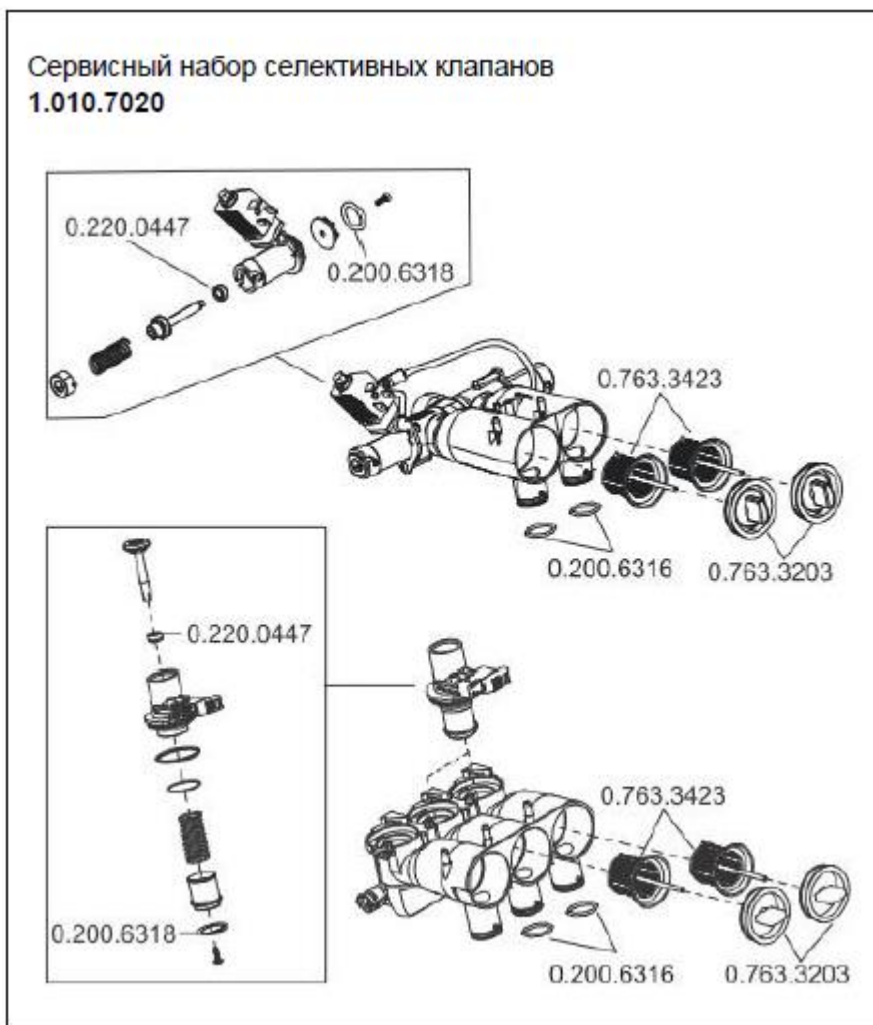

Сервисный набор 1.010.8043

1.010.7017 Набор для большого водяного блока.

Список запчастей, входящих в набор:

0.238.1061	Мембрана	1
0.238.1068	Кольцо	3
0.238.1067	Кольцо	1
0.238.1057		1
0.238.1051	Фильтр	1
0.200.6133	Кольцо	1
0.220.0447	Сальник	1
0.238.1019	Кольцо	2
0.238.1012	Кольцо	1
0.238.1046	Кольцо	1
1.001.0636	Фильтр	1
0.238.1081	Кольцо	1
0.238.1070	Шток	1
0.238.1047	Кольцо	1
0.238.1038		1

1.010.7020 Набор для селективных клапанов.

Список запчастей, входящих в набор

0.220.0447	Сальник	2
0.200.6318	Кольцо	2
0.763.3423	Ловушка	2
0.200.6316	Кольцо	2
0.763.3203	Заглушка	2

1.010.7022 Набор для Аквамата

Список запчастей , входящих в набор

0.200.6618	Кольцо	1
0.200.6141	Кольцо	1
0.765.2252	Рассекатель	1
1.008.3523	Защитный кожух	1
0.765.2182	Корпус	1
0.065.5599	Шланг	1
0.224.2467	Заглушка	2

1.010.7021 Набор для клапанов отсечки вакуума.