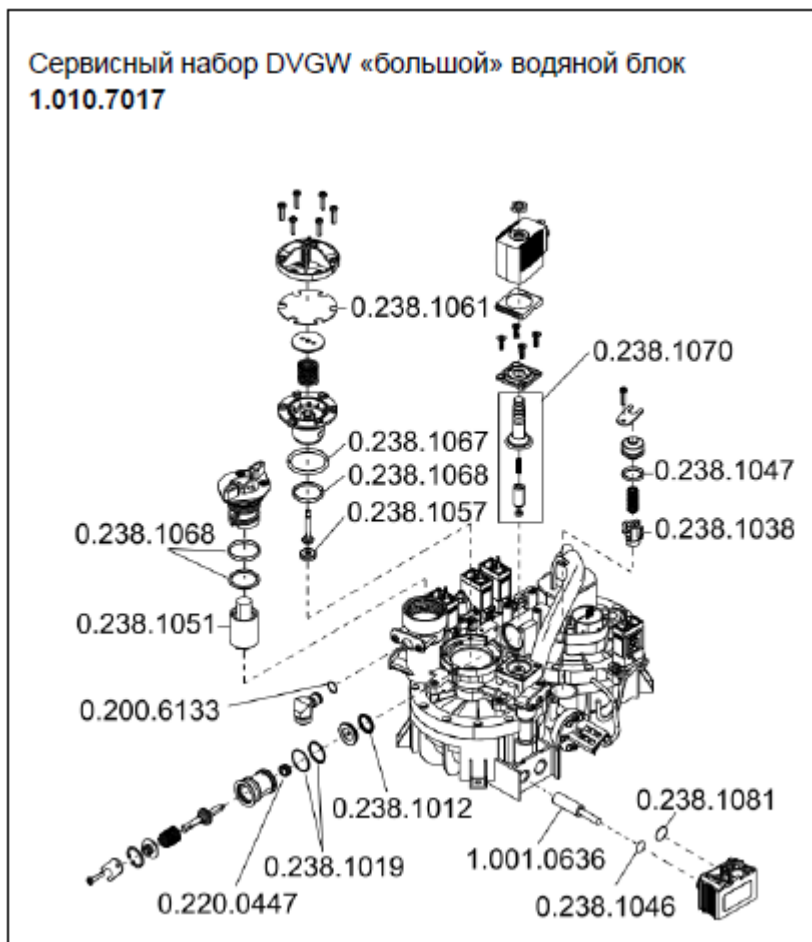

Сервисный набор 1.010.8043

1.010.7017 Набор для большого водяного блока.

Список запчастей, входящих в набор:

0.238.1061	Мембрана	1
0.238.1068	Кольцо	3
0.238.1067	Кольцо	1
0.238.1057		1
0.238.1051	Фильтр	1
0.200.6133	Кольцо	1
0.220.0447	Сальник	1
0.238.1019	Кольцо	2
0.238.1012	Кольцо	1
0.238.1046	Кольцо	1
1.001.0636	Фильтр	1
0.238.1081	Кольцо	1
0.238.1070	Шток	1
0.238.1047	Кольцо	1
0.238.1038		1

1.010.7020 Набор для селективных клапанов.

Список запчастей, входящих в набор

0.220.0447	Сальник	2
0.200.6318	Кольцо	2
0.763.3423	Ловушка	2
0.200.6316	Кольцо	2
0.763.3203	Заглушка	2

1.010.7022 Набор для Аквамата

Список запчастей , входящих в набор

0.200.6618	Кольцо	1
0.200.6141	Кольцо	1
0.765.2252	Рассекатель	1
1.008.3523	Защитный кожух	1
0.765.2182	Корпус	1
0.065.5599	Шланг	1
0.224.2467	Заглушка	2

1.010.7021 Набор для клапанов отсечки вакуума.