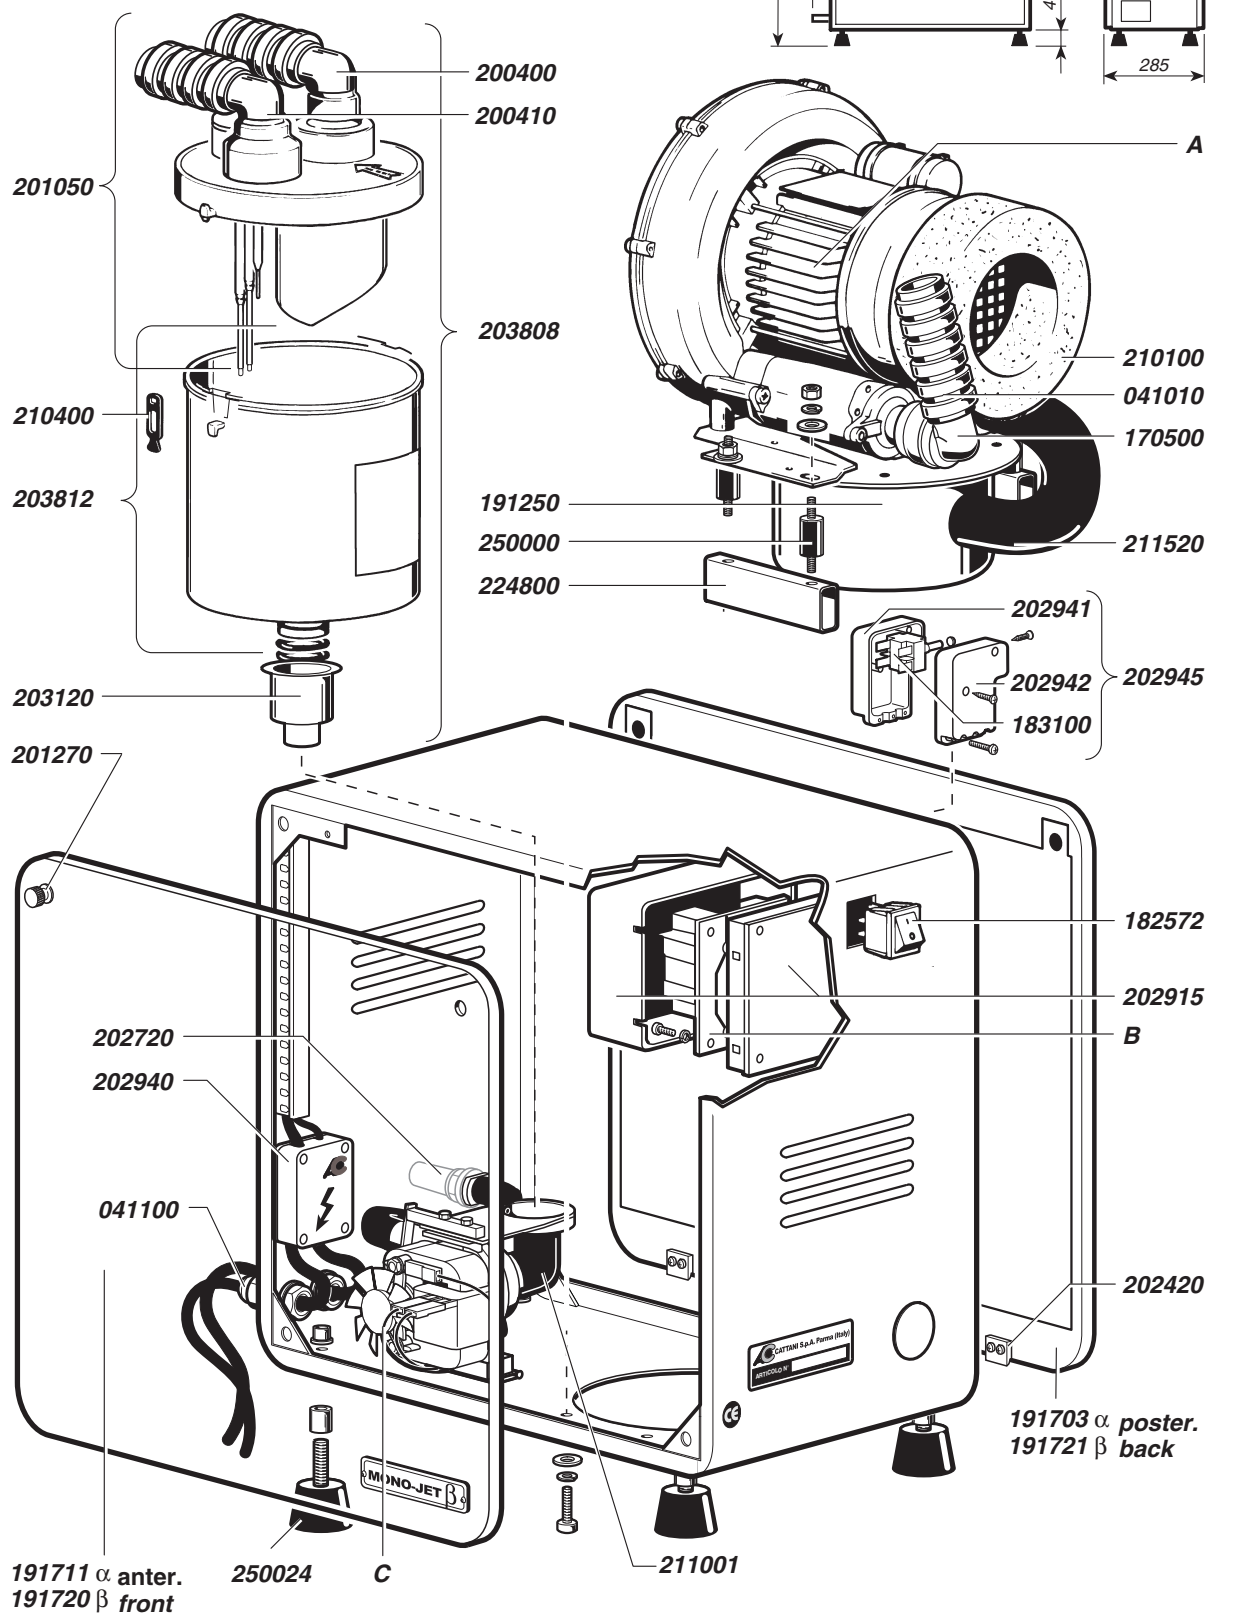

MONO-JET α β

Codice Articolo Item Number	V/Hz	A	B	C
α 010051	220/50	015651	180970	150440
β 010071				
α 010052	240/50	015651	180970	150426
β 010072				
α 010053	220/60	020330	180970	150442
β 010075				
α 010055	110/60	020340	180973	150443
β 010073				
β 010076	120/60	020329	180973	150443
β 010077	240/50-60	020342	180970	150426