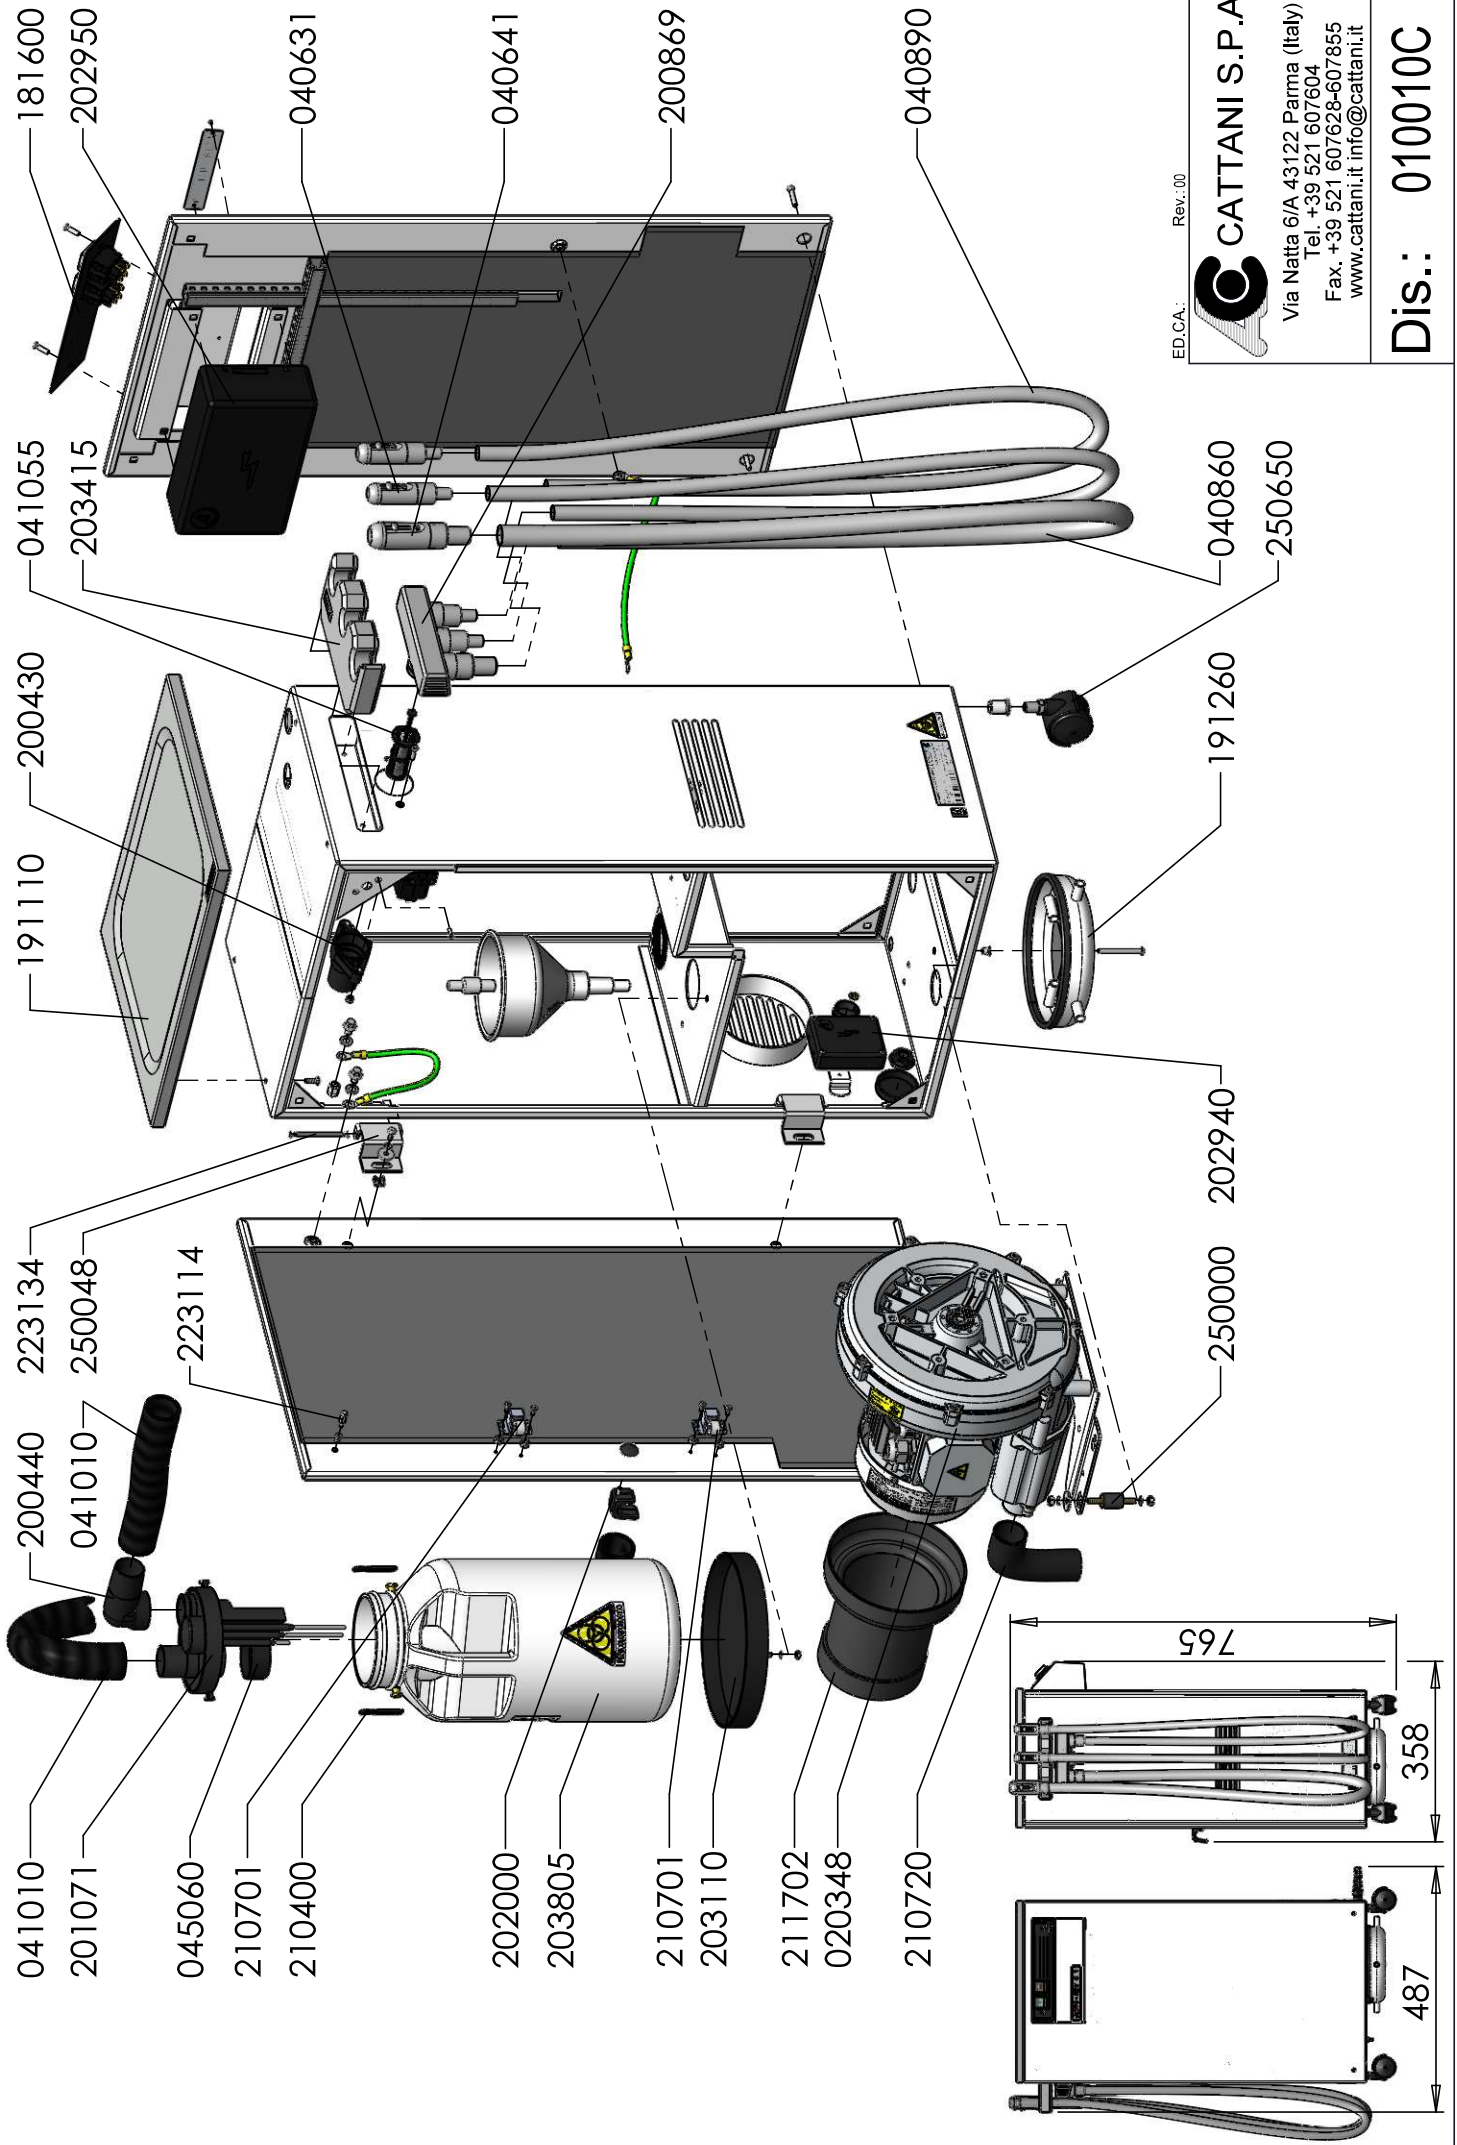

ASPI-JET 6 γ

ED.CA.: Rev.00

CATTANI S.P.A.

Via Natta 6/A 43122 Parma (Italy)
 Tel. +39 521 607604
 Fax. +39 521 607628-607855
 www.cattani.it info@cattani.it

Dis.: 010010C