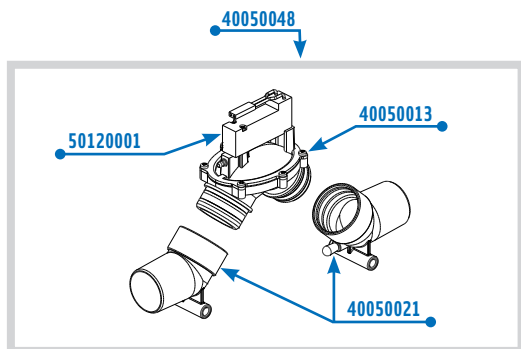

DE Externes Saugstromventil

- EN** External valve for suction flow
- FR** Soupape externe d'aspiration
- IT** Valvola di selezione

DE Einströmventil für Mundspülbecken

- EN** Valve for spittoon
FR Soupape pour crachoir
IT Valvola di raccolta acqua bacinella