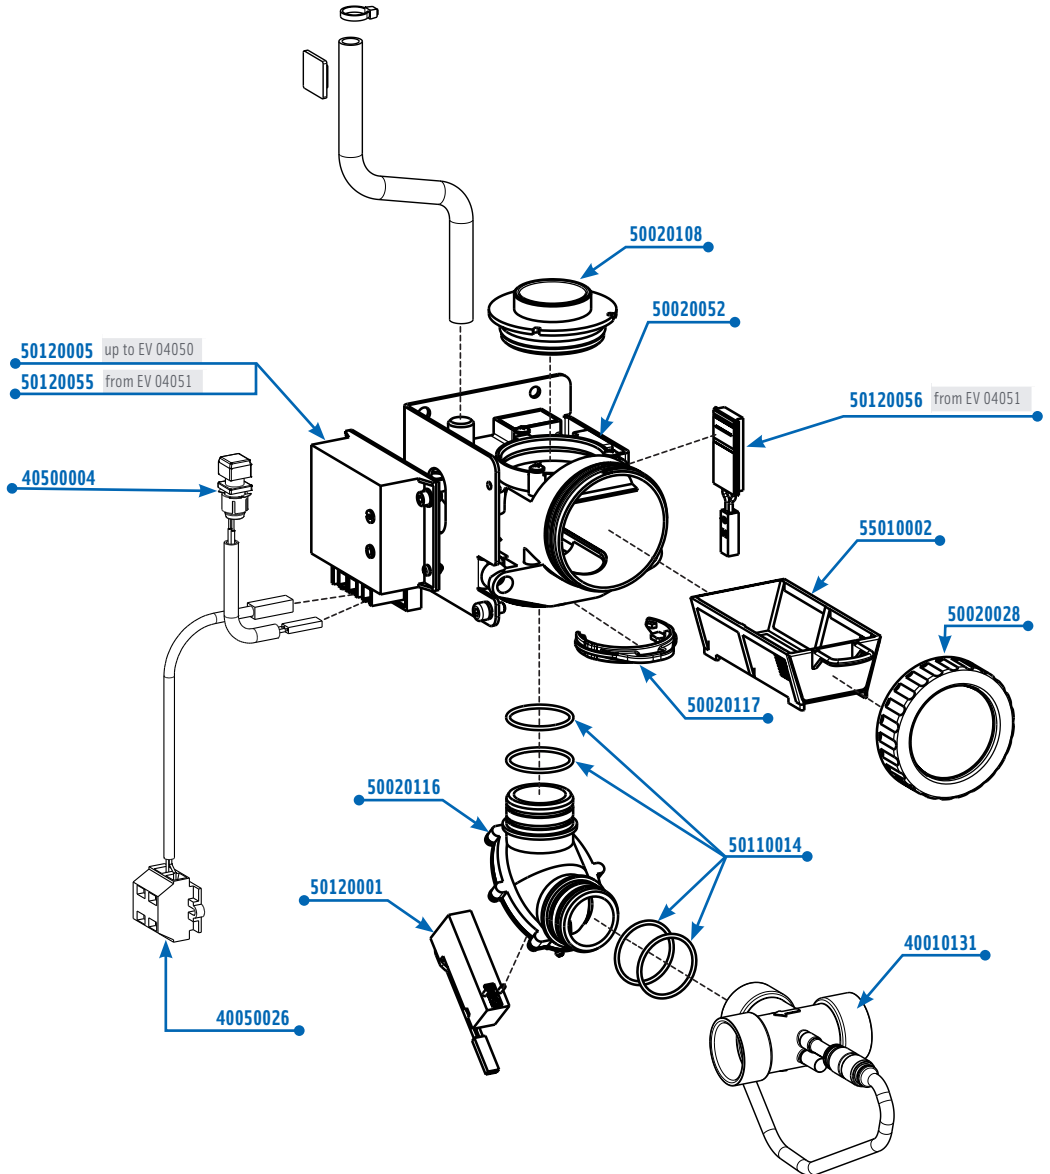

DE Externes Saugstromventil

- EN** External valve for suction flow
- FR** Soupape externe d'aspiration
- IT** Valvola di selezione

DE Einströmventil für Mundspülbecken

- EN** Valve for spittoon
FR Soupape pour crachoir
IT Valvola di raccolta acqua bacinella