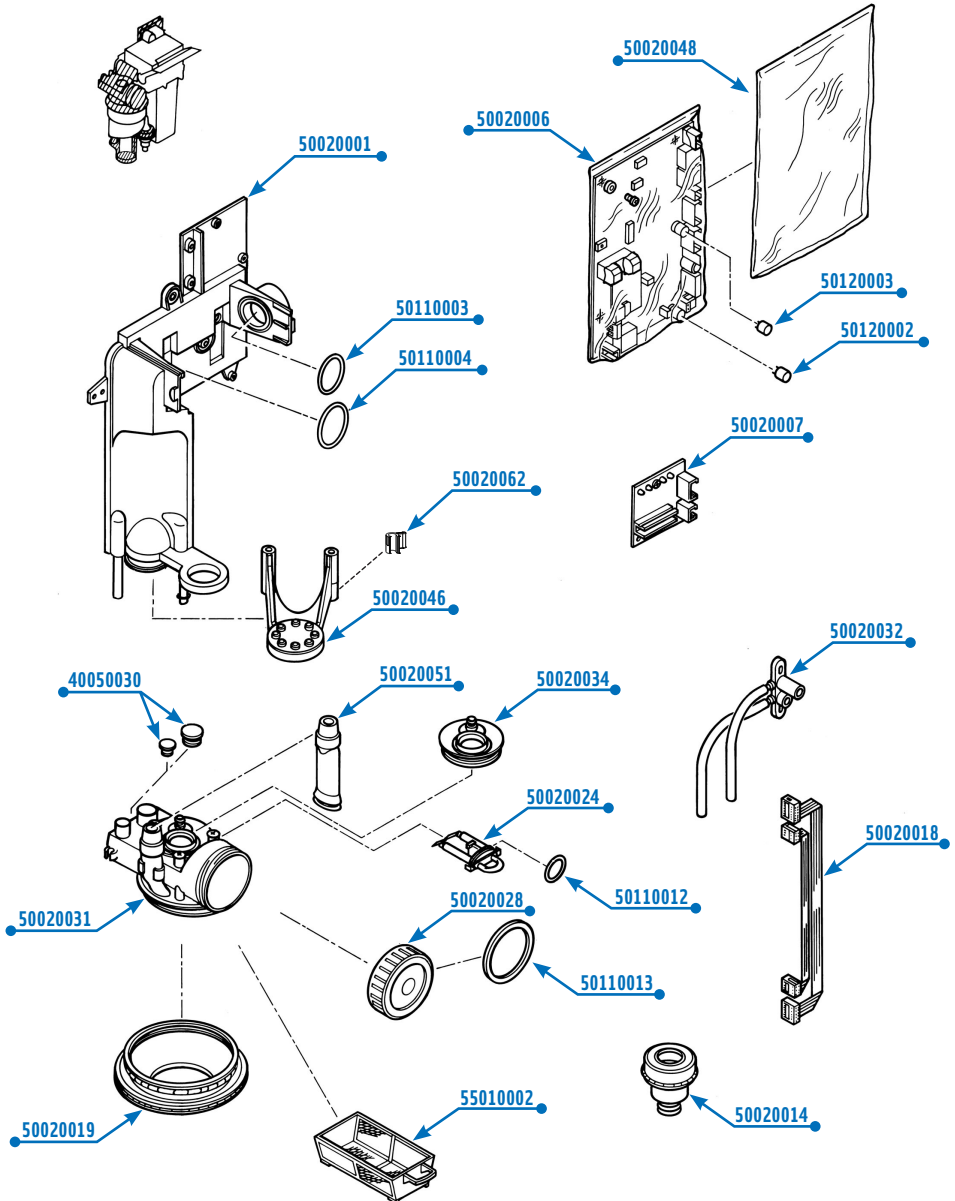

ERSATZTEILLISTE

SPARE PARTS LIST
PIÈCES DÉTACHÉES
ESPLOSO RICAMBI

 **METASYS**

DE Amalgamabscheider MULTI SYSTEM TYP 1, Modul 1**EN** Amalgam separator MULTI SYSTEM TYP 1, module 1**FR** Séparateur d'amalgame MULTI SYSTEM TYP 1, module 1**IT** Separatore di amalgama MULTI SYSTEM TYP 1, modulo 1

DE Amalgamabscheider MULTI SYSTEM TYP 1, Modul 2

EN Amalgam separator MULTI SYSTEM TYP 1, module 2

FR Séparateur d'amalgame MULTI SYSTEM TYP 1, module 2

IT Separatore di amalgama MULTI SYSTEM TYP 1, modulo 2