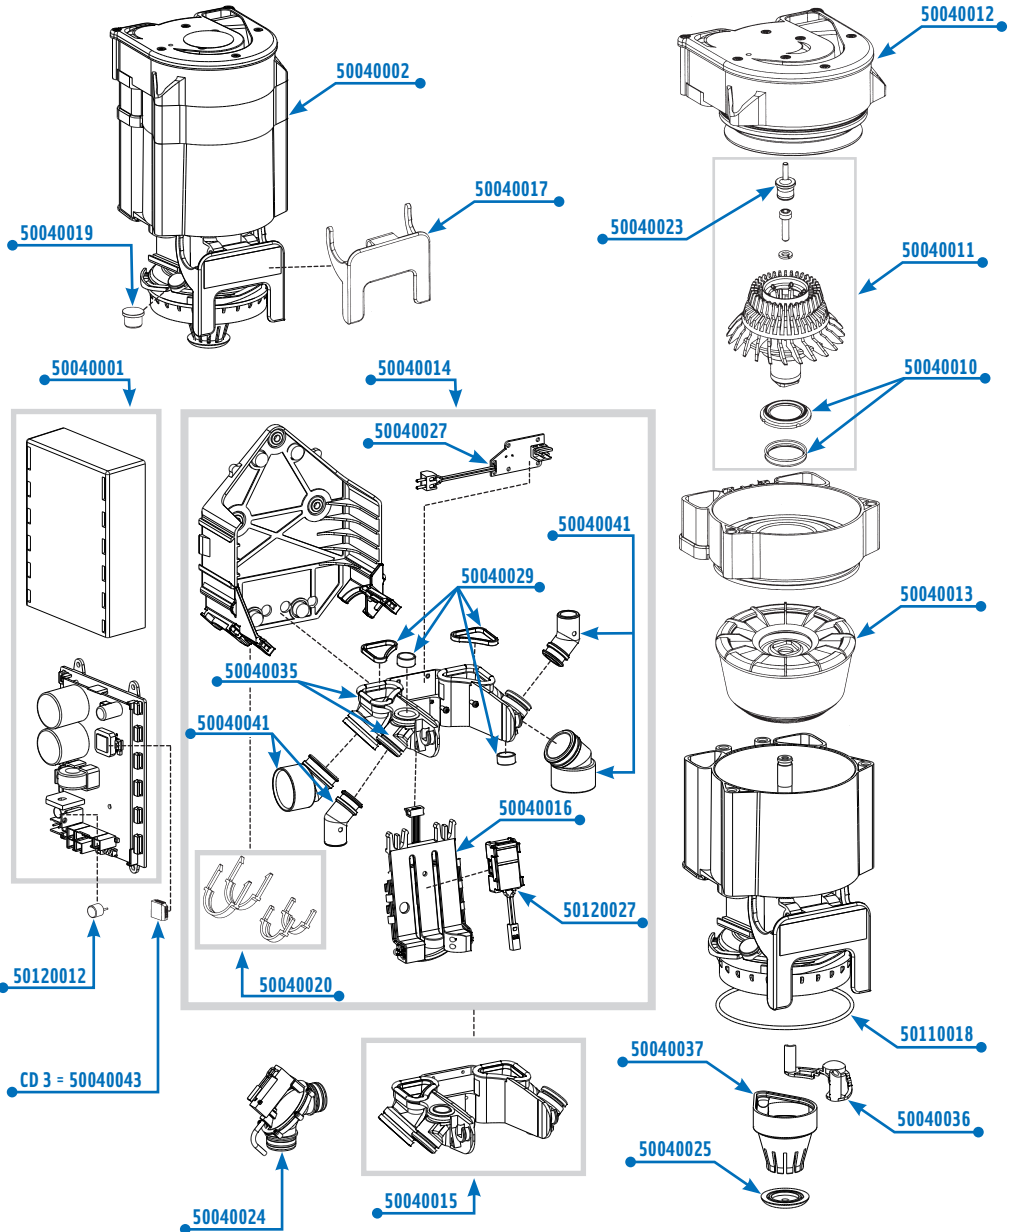

DE Amalgamabscheider COMPACT Dynamic

EN Amalgam separator COMPACT Dynamic

FR Séparateur d'amalgame COMPACT Dynamic

IT Separatore di amalgama COMPACT Dynamic