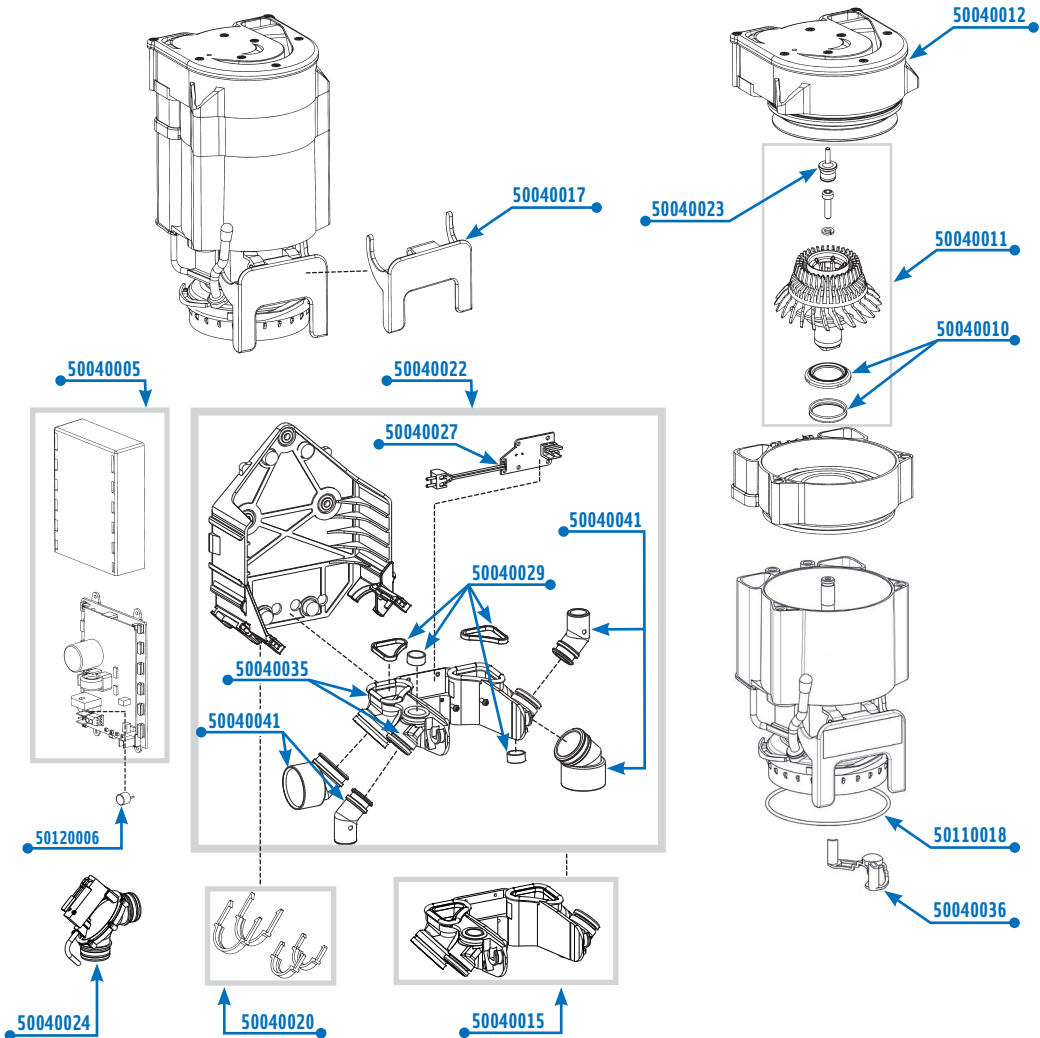

IT Kit d'ispezione annuale MST 1

Kit d'ispezione quinquennale MST 1

Kit manutenzione MST 1

DE Separierautomatik MULTI SYSTEM TYP 1 ECO Light**EN** Automatic air/water separator MULTI SYSTEM TYP 1 ECO Light**FR** Dispositif automatique de séparation MULTI SYSTEM TYP 1 ECO Light**IT** Sistema automatico di separazione MULTI SYSTEM TYP 1 ECO Light**DE** siehe Seite 3**EN** see page 3**FR** voir page 3**IT** vedi pagina 3

01010037

DE Amalgamabscheider COMPACT Dynamic**EN** Amalgam separator COMPACT Dynamic**FR** Séparateur d'amalgame COMPACT Dynamic**IT** Separatore di amalgama COMPACT Dynamic

DE Separierautomatik COMPACT ECO Dynamic**EN** Automatic air/water separator COMPACT ECO Dynamic**FR** Dispositif automatique de séparation COMPACT ECO Dynamic**IT** Sistema automatico di separazione COMPACT ECO Dynamic