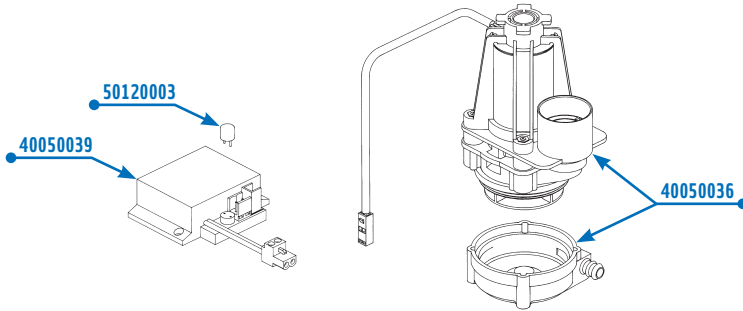

DE Externes Saugstromventil

- EN** External valve for suction flow
- FR** Soupape externe d'aspiration
- IT** Valvola di selezione

DE Einströmventil für Mundspülbecken

- EN** Valve for spittoon
FR Soupape pour crachoir
IT Valvola di raccolta acqua bacinella

DE Externe Pumpe**EN** External pump**FR** Pompe externe**IT** Pompa esterna**DE Anschlussdimensionen****EN** Connecting dimensions**FR** Dimensions de raccordement**IT** Diametri per i collegamenti

METASYS ... makes the difference!