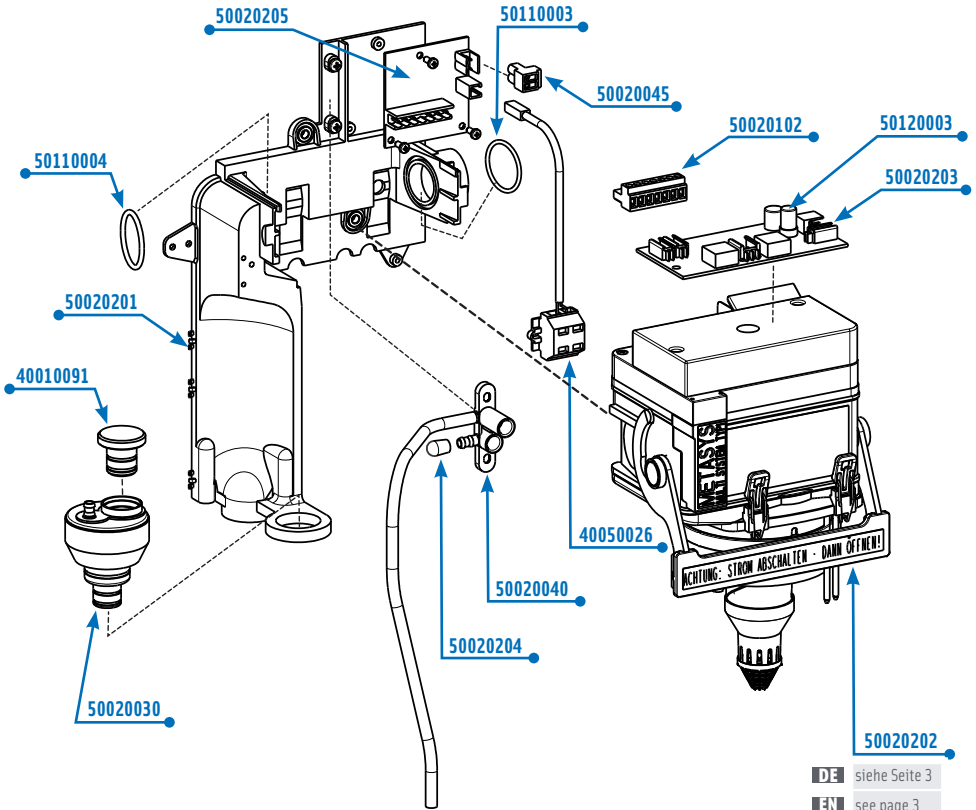

IT Kit d'ispezione annuale MST 1

Kit d'ispezione quinquennale MST 1

Kit manutenzione MST 1

DE Separierautomatik MULTI SYSTEM TYP 1 ECO Light**EN** Automatic air/water separator MULTI SYSTEM TYP 1 ECO Light**FR** Dispositif automatique de séparation MULTI SYSTEM TYP 1 ECO Light**IT** Sistema automatico di separazione MULTI SYSTEM TYP 1 ECO Light**DE** siehe Seite 3**EN** see page 3**FR** voir page 3**IT** vedi pagina 3