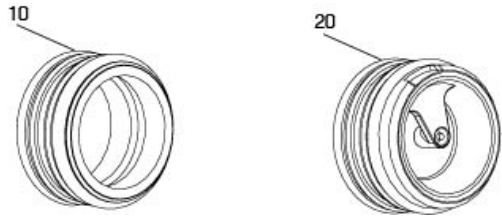

CS 1 basic model

Service Kit CS 1 (3 Year intervall)

Service Kit CS 1 (5 Year intervall)

520
530

CS 1 basic model

Item no.	Article no.	Description
50	7117-200-04	CAS1 Separator Rotor
90	7117-200-06	Cover
100	7117-102-20	cover
10	7117-420-43E	DürrConnect20 Non return valve (2 pieces)
20	7117-420-41E	DürrConnect20 Rubber bushing inc support ring (Pack of 4)
40	9000-401-90	O-Ring 8x1
500	7117-980-22	O-ring Set CS1
80	7117-200-05E	Pump impellor
510	7117-980-23	Screws, Smalparts-set CS 1
30	7117-300-02E	Sealing set
70	7117-200-01E	Separator Housing CS1/CAS1
520	7117-980-33	Service Kit CS 1 (3 Year intervall)
530	7117-980-34	Service Kit CS 1 (5 Year intervall)