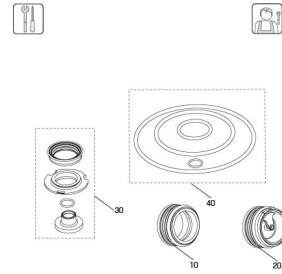

CS 1 basic model

Service Kit CS 1 (3 Year intervall)

Service Kit CS 1 (5 Year intervall)

520
530

CS 1 basic model

Item no.	Article no.	Description
50	7117-200-04	CAS1 Separator Rotor
90	7117-200-06	Cover
100	7117-102-20	cover
10	7117-420-43E	DürrConnect20 Non return valve (2 pieces)
20	7117-420-41E	DürrConnect20 Rubber bushing inc support ring (Pack of 4)
40	9000-401-90	O-Ring 8x1
500	7117-980-22	O-ring Set CS1
80	7117-200-05E	Pump impellor
510	7117-980-23	Screws, Smalparts-set CS 1
30	7117-300-02E	Sealing set
70	7117-200-01E	Separator Housing CS1/CAS1
520	7117-980-33	Service Kit CS 1 (3 Year intervall)
530	7117-980-34	Service Kit CS 1 (5 Year intervall)