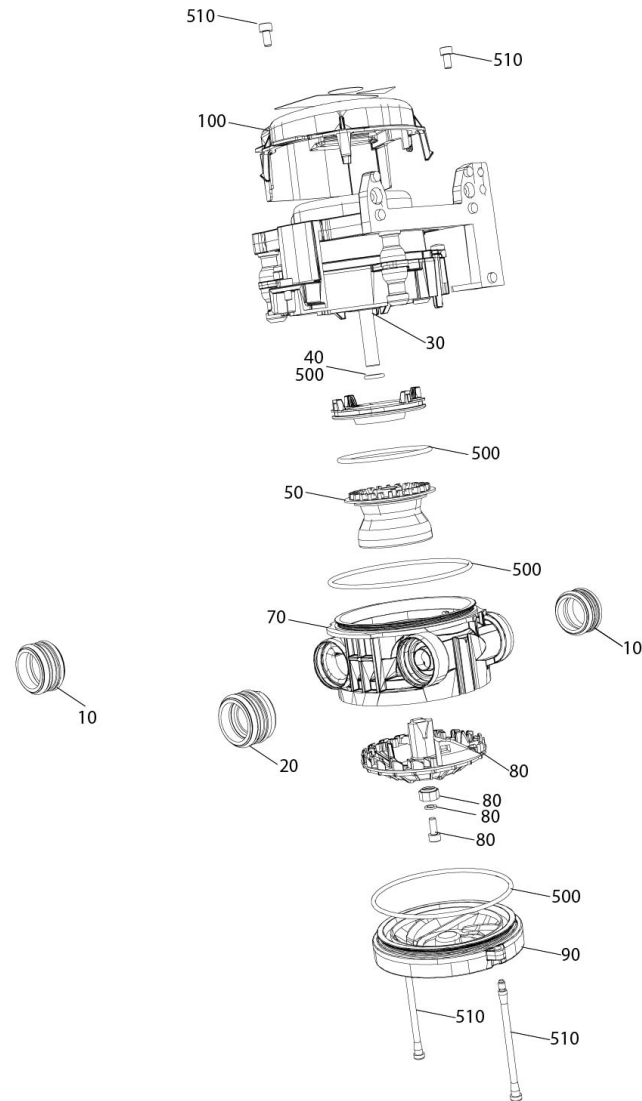

CS 1 basic model

Service Kit CS 1 (3 Year intervall)

Service Kit CS 1 (5 Year intervall)

520
530

CS 1 basic model

Item no.	Article no.	Description
50	7117-200-04	CAS1 Separator Rotor
90	7117-200-06	Cover
100	7117-102-20	cover
10	7117-420-43E	DürrConnect20 Non return valve (2 pieces)
20	7117-420-41E	DürrConnect20 Rubber bushing inc support ring (Pack of 4)
40	9000-401-90	O-Ring 8x1
500	7117-980-22	O-ring Set CS1
80	7117-200-05E	Pump impellor
510	7117-980-23	Screws, Smalparts-set CS 1
30	7117-300-02E	Sealing set
70	7117-200-01E	Separator Housing CS1/CAS1
520	7117-980-33	Service Kit CS 1 (3 Year intervall)
530	7117-980-34	Service Kit CS 1 (5 Year intervall)