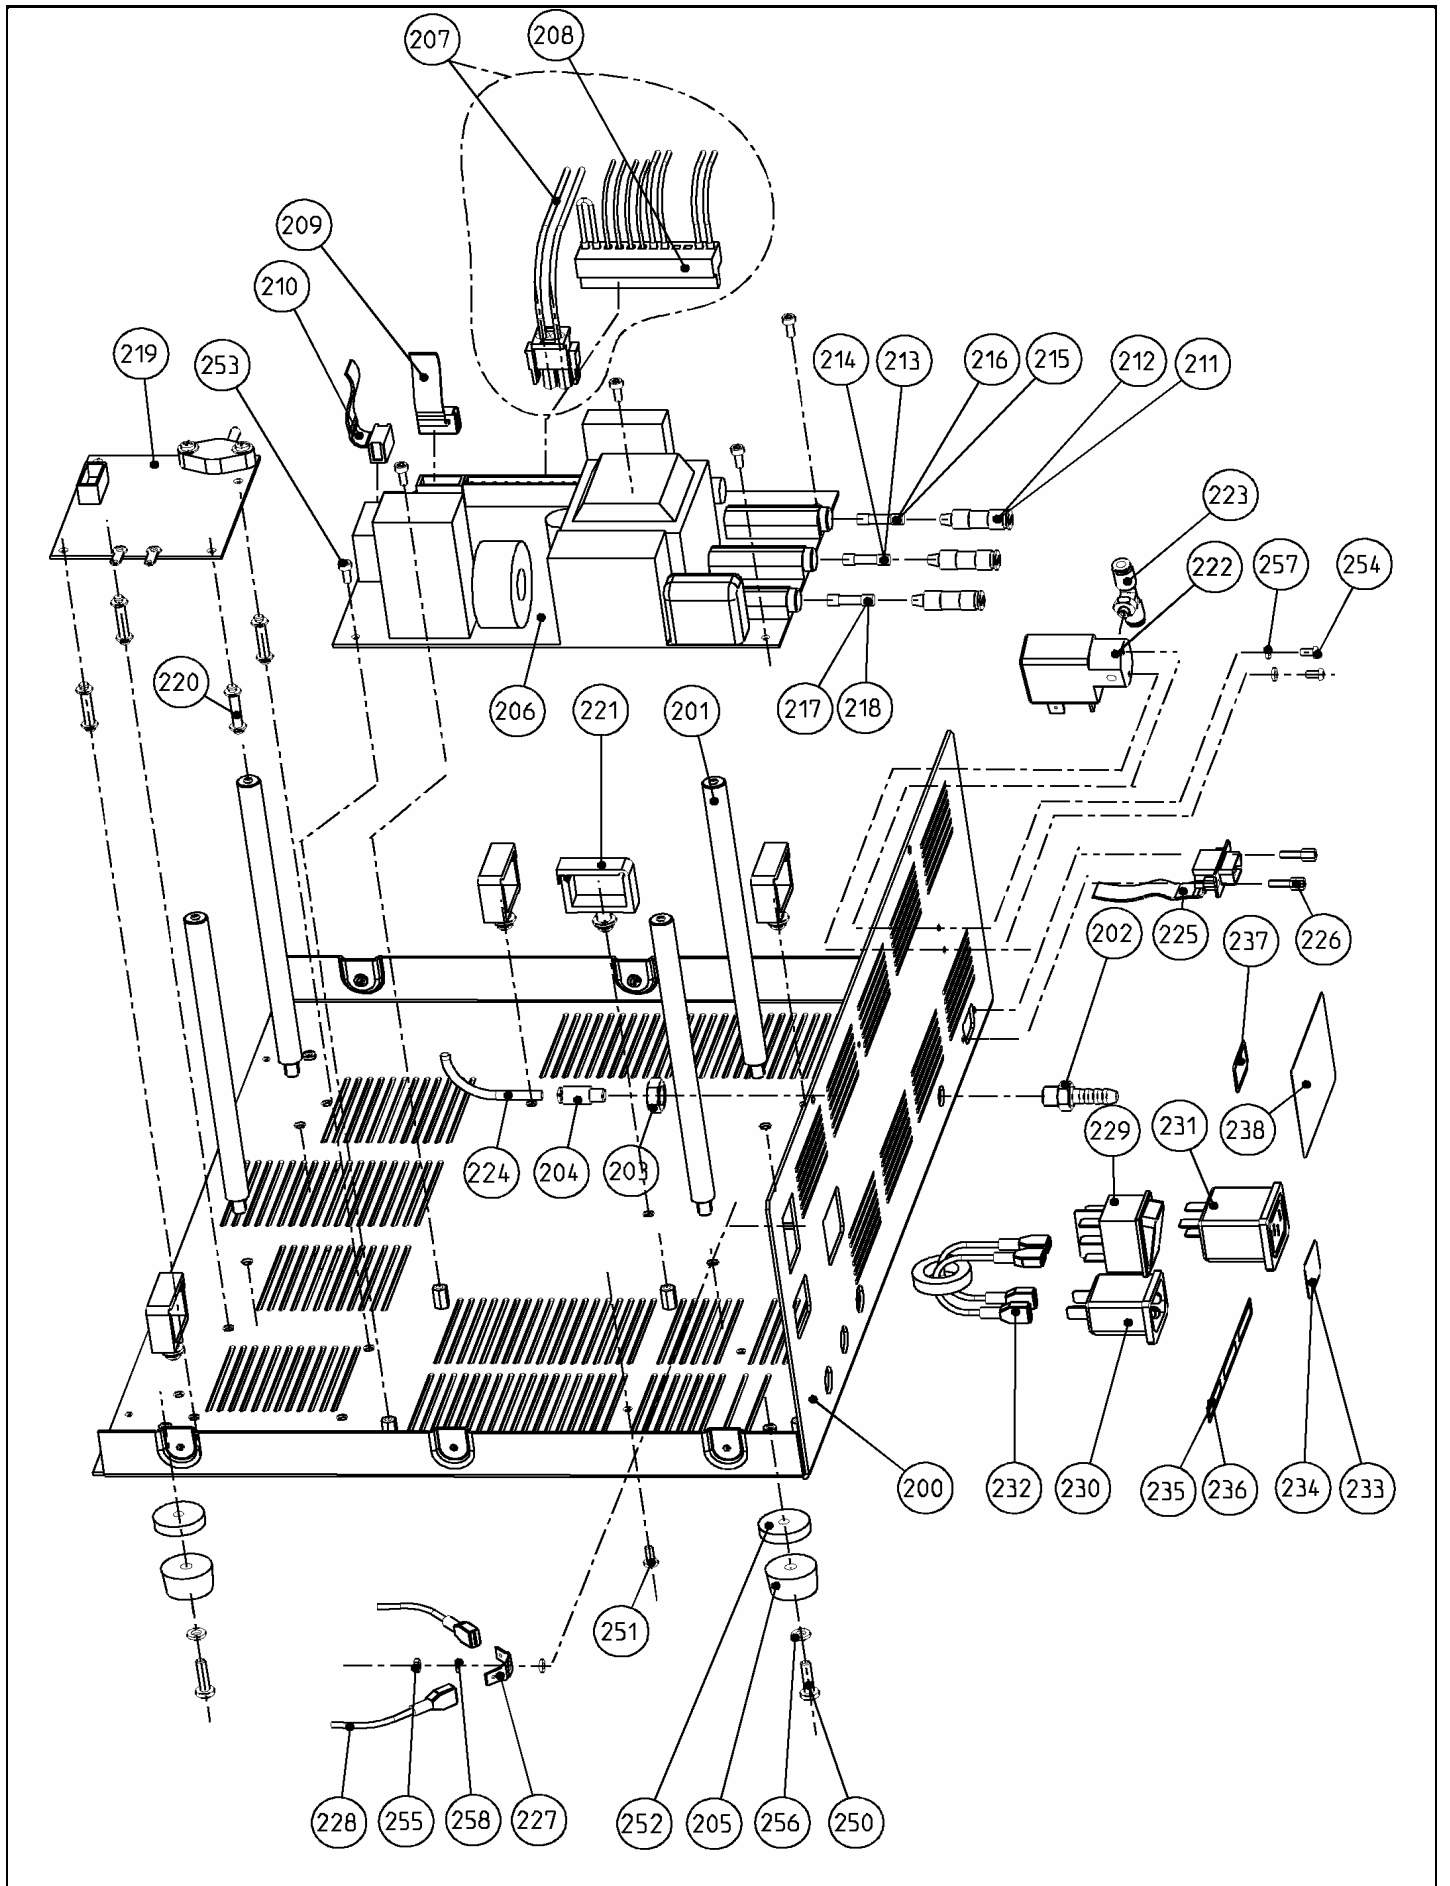

**PROGRAMAT**

Typ  
type P200  
type

Boden kpl.  
Base cpl.  
socle complet

**6549.1.9**

<p><b>PROGRAMAT</b></p>	<p>Typ type P200 type</p>	<p>Topf unten pot base cuvette, partie inférieure</p>	<p><b>6549.1.11</b></p>
-------------------------	-----------------------------------	---	-------------------------