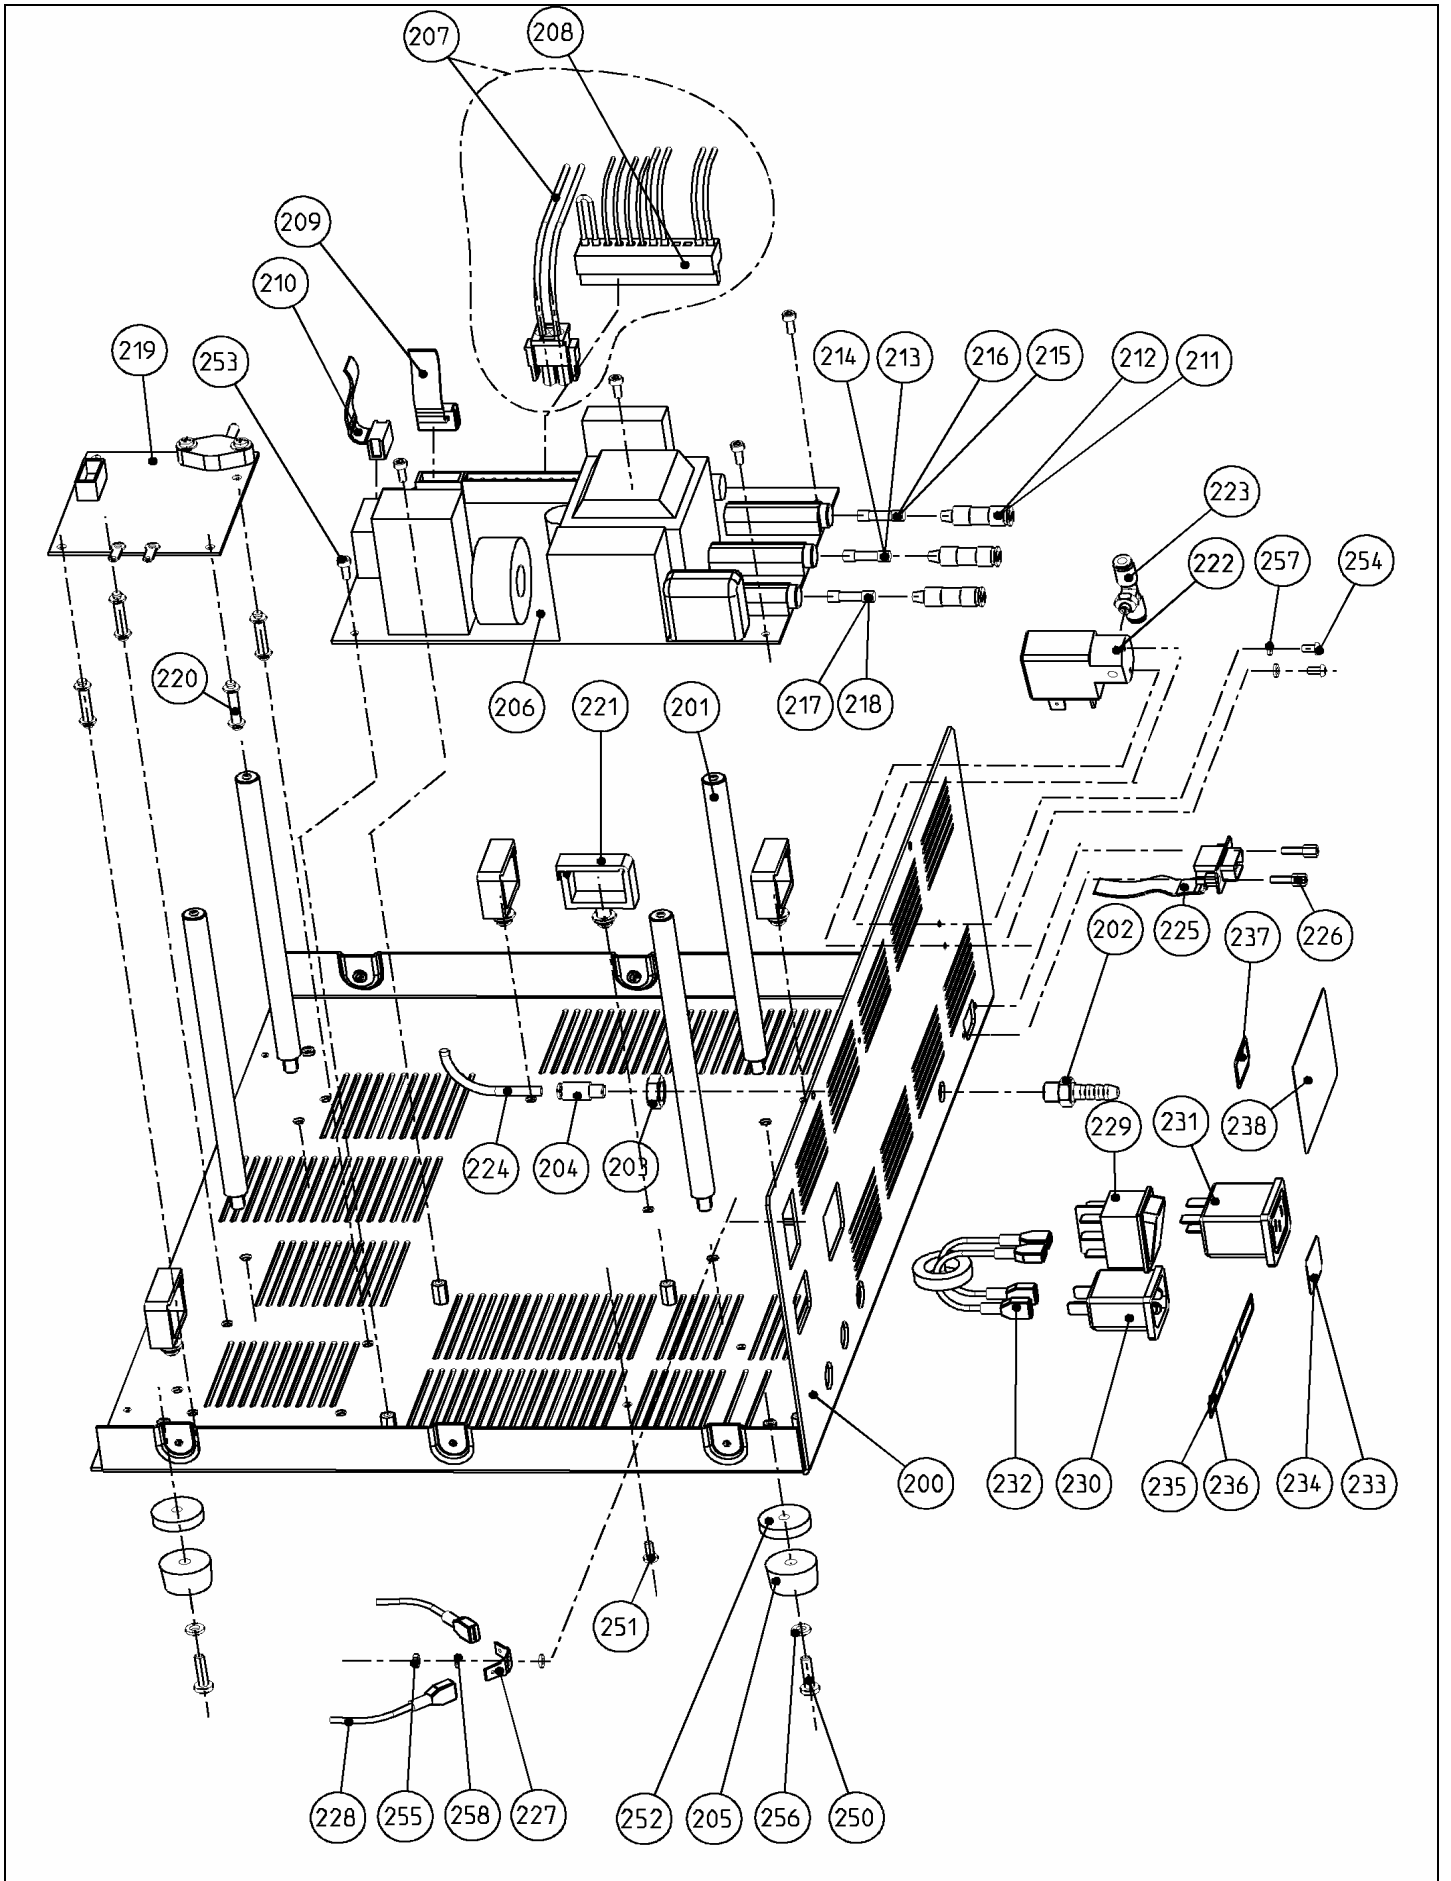

**PROGRAMAT**

Typ  
 type P200  
 type

**6549.1.3**

**PROGRAMAT**

Typ  
type P200  
type

Ofenunterteil  
furnace base  
base du four

**6549.1.5**

<p><b>PROGRAMAT</b></p>	<p>Typ type P200 type</p>	<p>Boden kpl. base cpl. socle complet</p>	<p><b>6549.1.7</b></p>
-------------------------	-----------------------------------	---	------------------------

**PROGRAMAT**

Typ  
type P200  
type

Boden kpl.  
Base cpl.  
socle complet

**6549.1.9**

<p><b>PROGRAMAT</b></p>	<p>Typ type P200 type</p>	<p>Topf unten pot base cuvette, partie inférieure</p>	<p><b>6549.1.11</b></p>
-------------------------	-----------------------------------	---	-------------------------