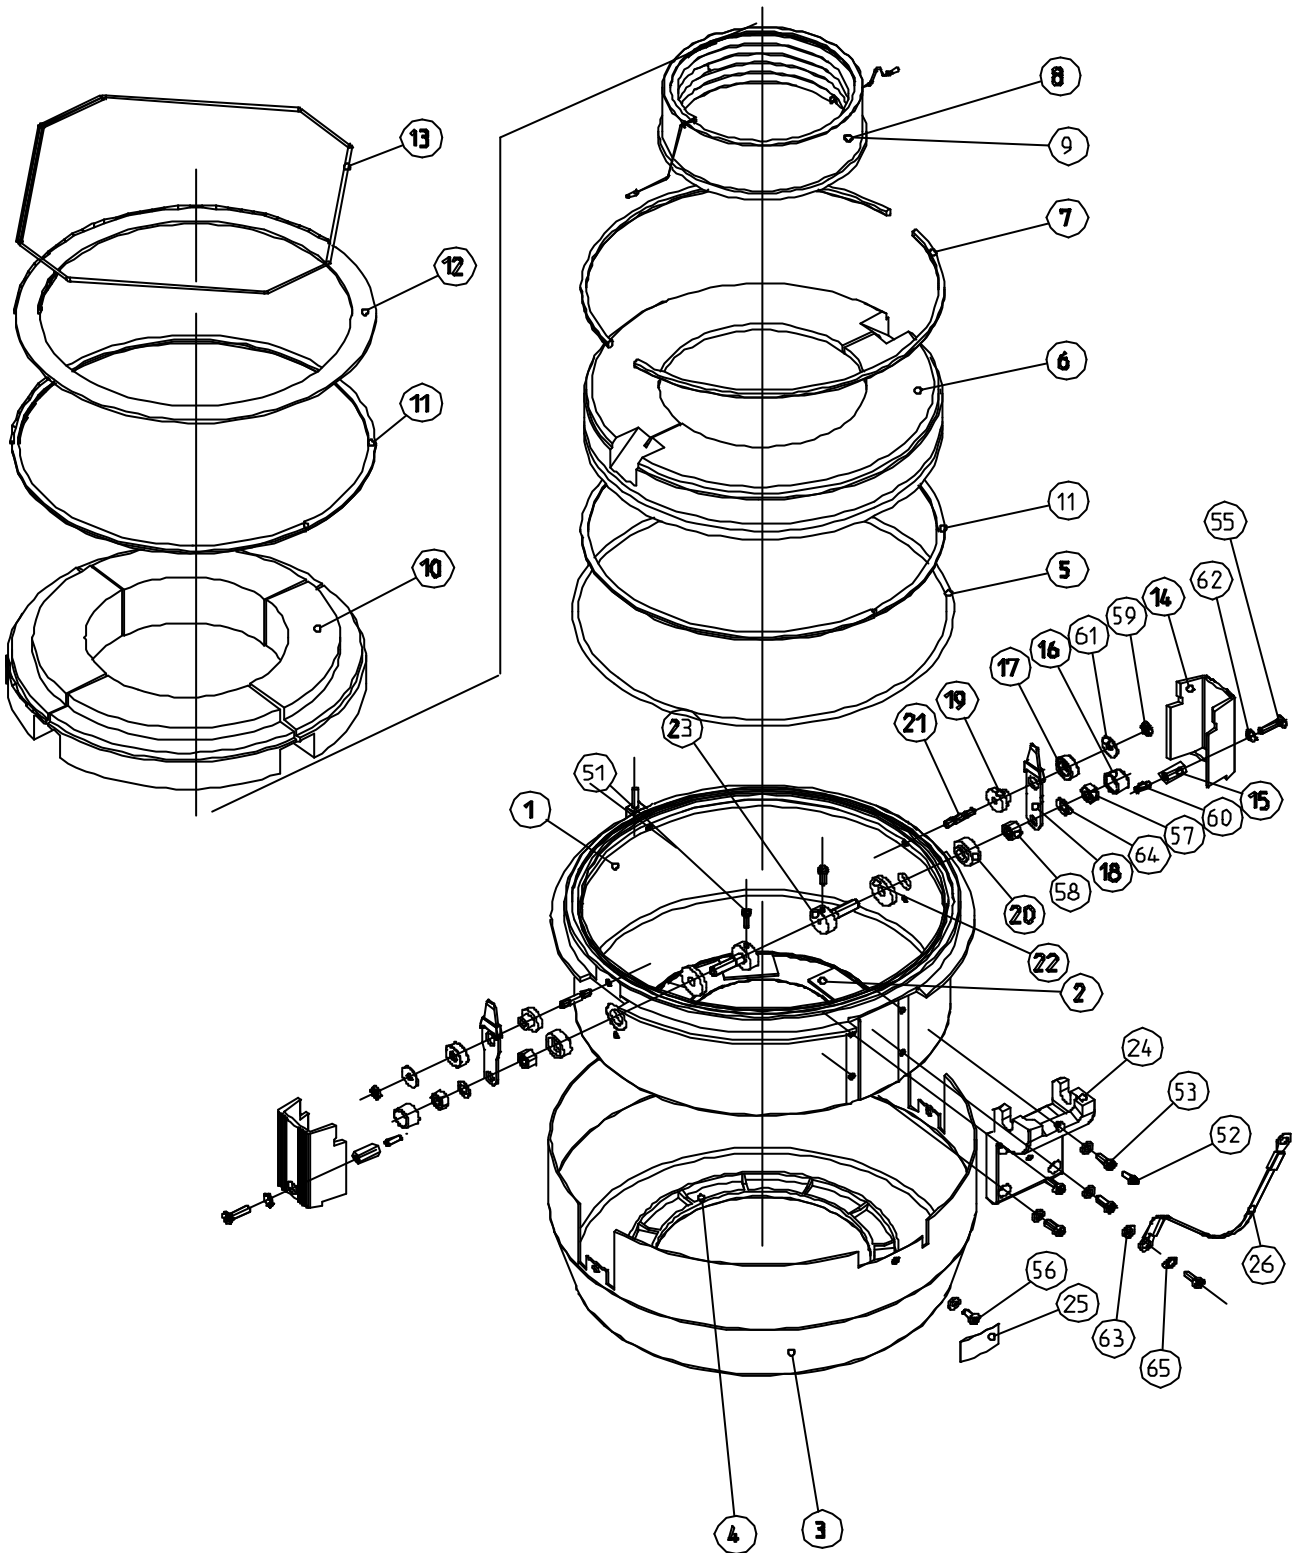

**Ersatzteilliste**  
**Spare part list**  
**Liste des pièces de rechange**

# **Programat P200**

6549.1

Deutsch - Englisch - Französisch

**ivoclar**  
**vivadent**  
*technical*

**PROGRAMAT**

Typ  
type P200  
type

Ofenkopf  
furnace head  
moufle-couvercle

**6549.1.1**

**PROGRAMAT**

Typ  
 type P200  
 type

**6549.1.3**

**PROGRAMAT**

Typ  
type P200  
type

Ofenunterteil  
furnace base  
base du four

**6549.1.5**

<p><b>PROGRAMAT</b></p>	<p>Typ type P200 type</p>	<p>Boden kpl. base cpl. socle complet</p>	<p><b>6549.1.7</b></p>
-------------------------	-----------------------------------	---	------------------------

**PROGRAMAT**

Typ  
type P200  
type

Boden kpl.  
Base cpl.  
socle complet

**6549.1.9**

<p><b>PROGRAMAT</b></p>	<p>Typ type P200 type</p>	<p>Topf unten pot base cuvette, partie inférieure</p>	<p><b>6549.1.11</b></p>
-------------------------	-----------------------------------	---	-------------------------