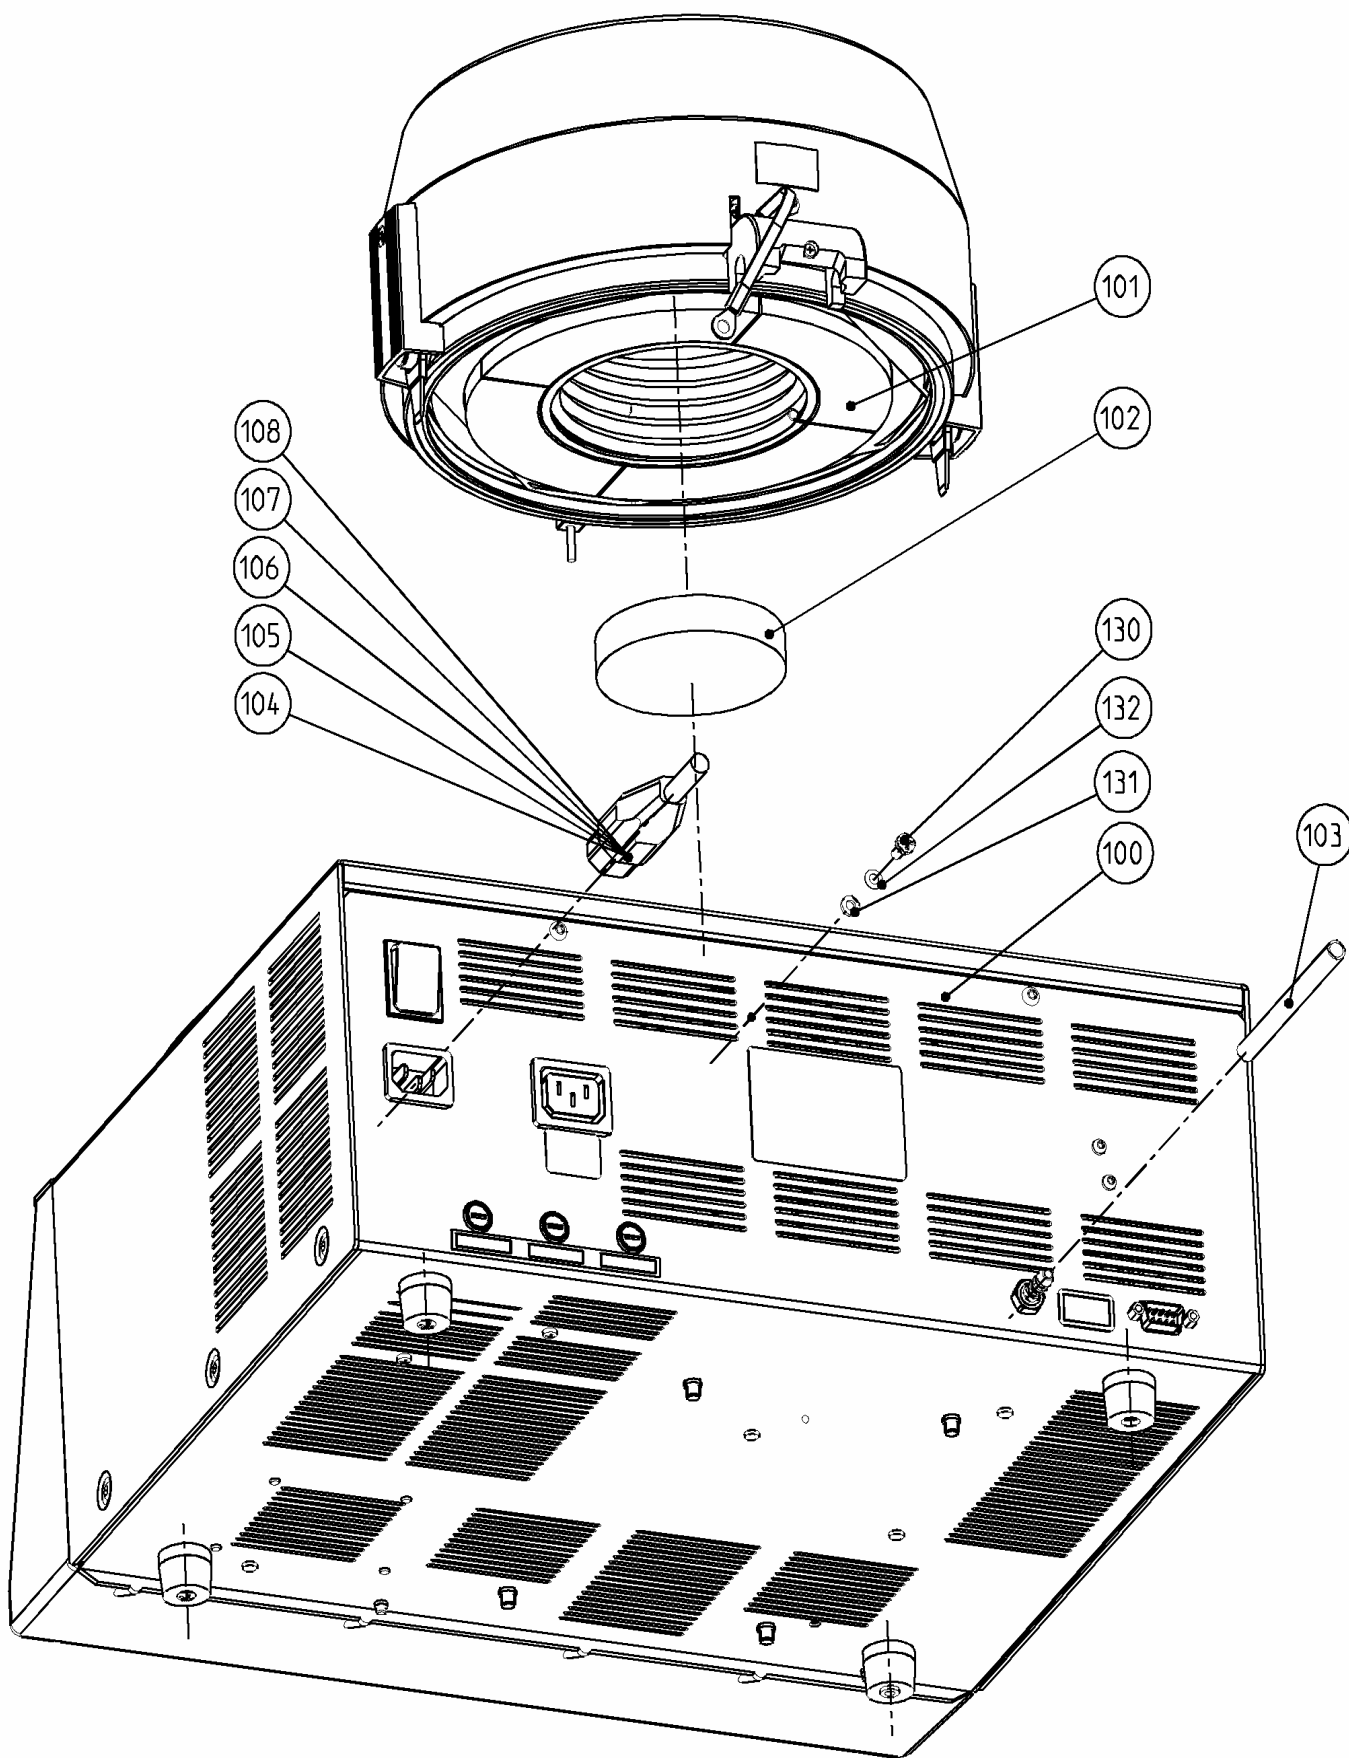

# **Programat P200**

6549.1

Deutsch - Englisch - Französisch

**ivoclar**  
**vivadent**  
*technical*

**PROGRAMAT**

Typ  
type P200  
type

Ofenkopf  
furnace head  
moufle-couvercle

**6549.1.1**