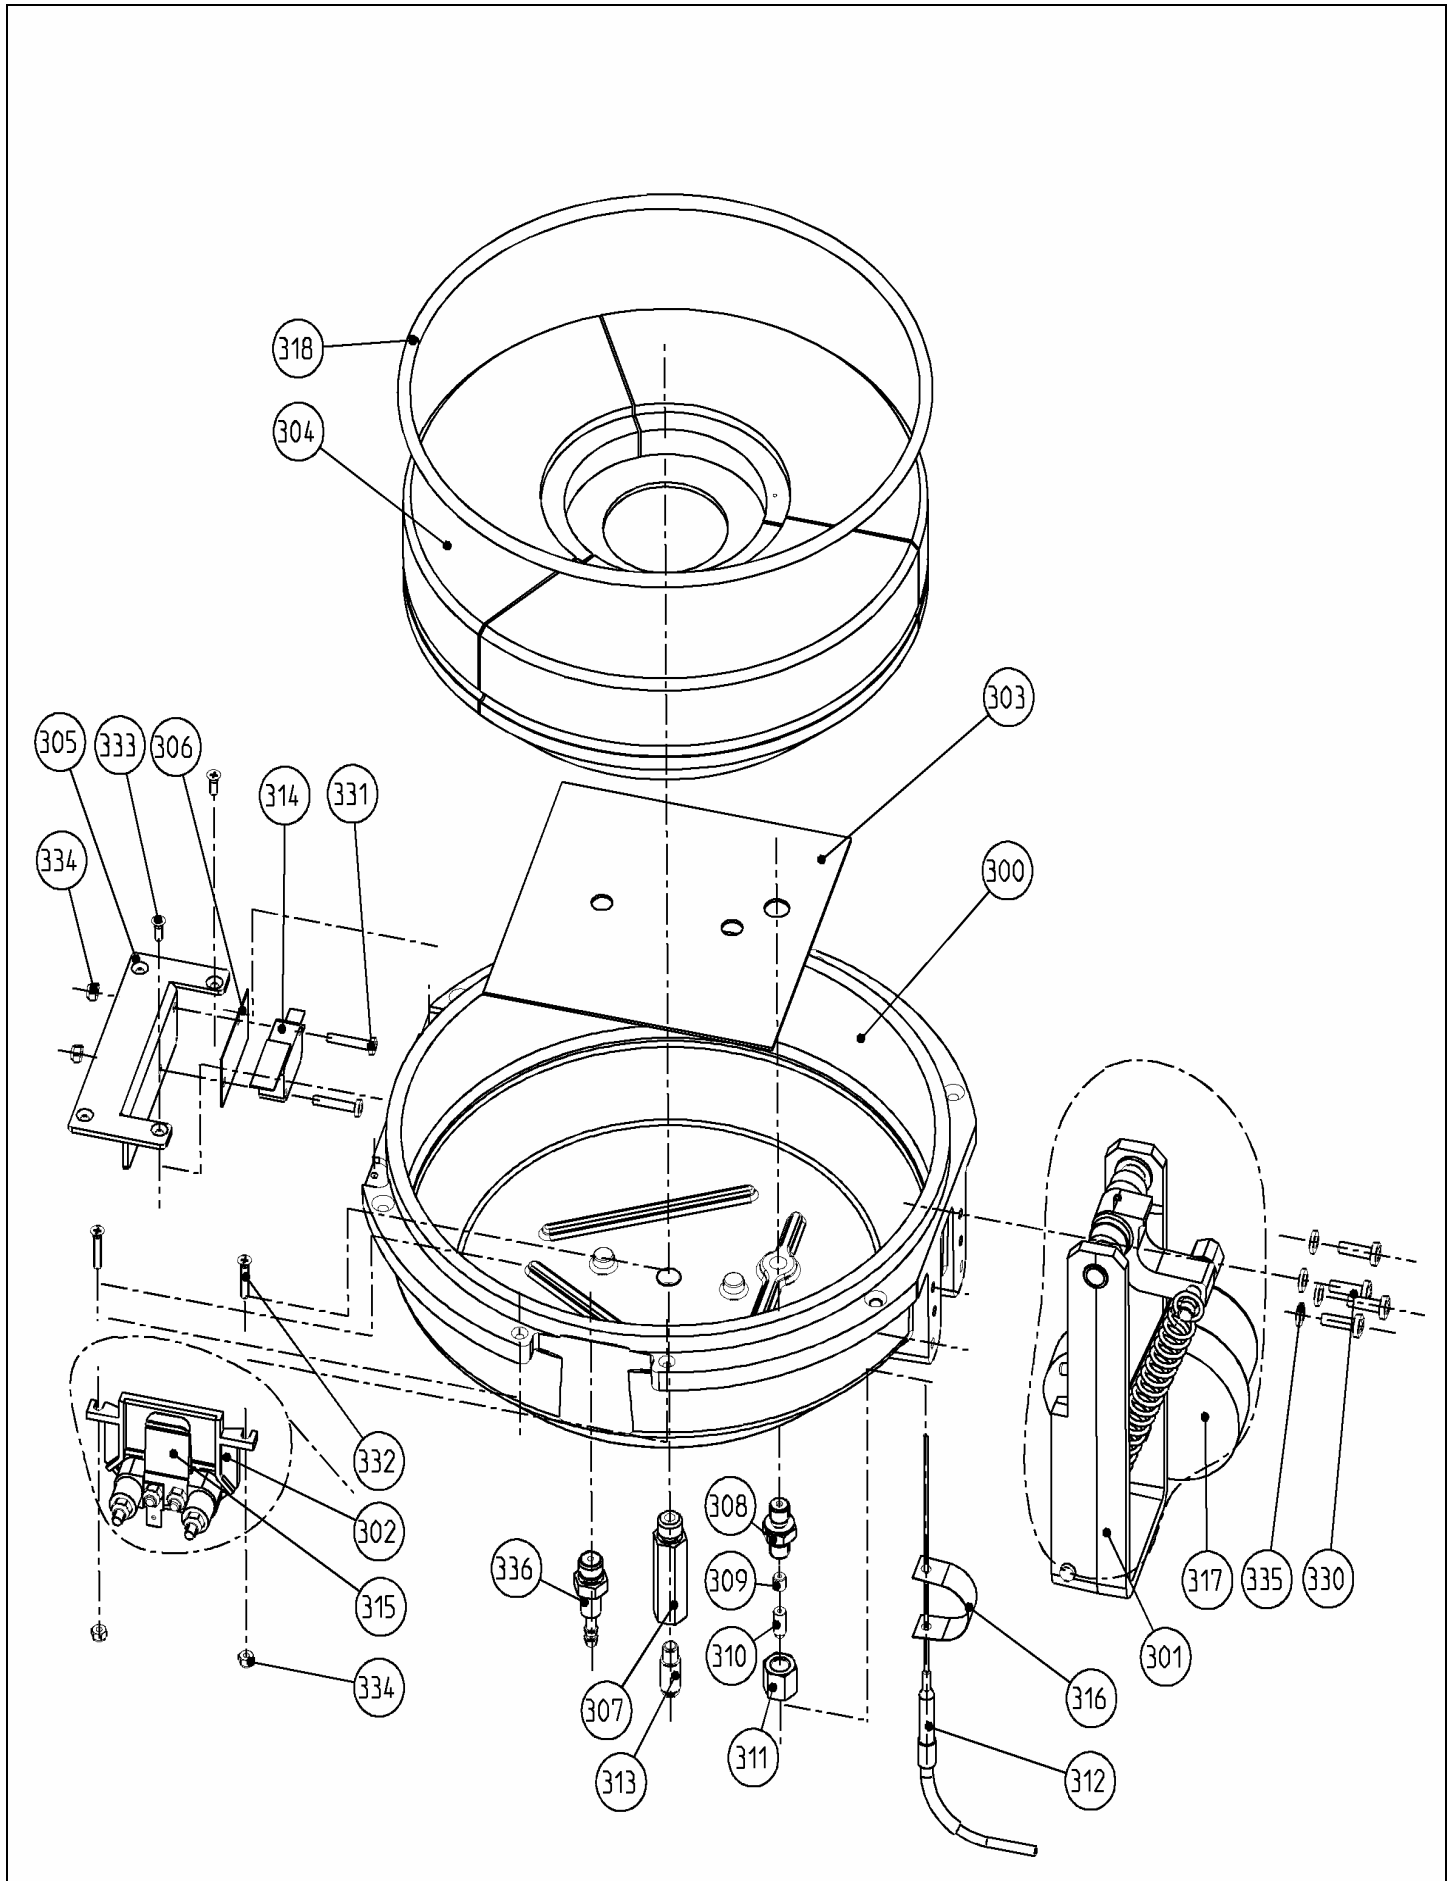

**PROGRAMAT**

Typ  
type P200  
type

Boden kpl.  
Base cpl.  
socle complet

**6549.1.9**

<p><b>PROGRAMAT</b></p>	<p>Typ type P200 type</p>	<p>Topf unten pot base cuvette, partie inférieure</p>	<p><b>6549.1.11</b></p>
-------------------------	-----------------------------------	---	-------------------------