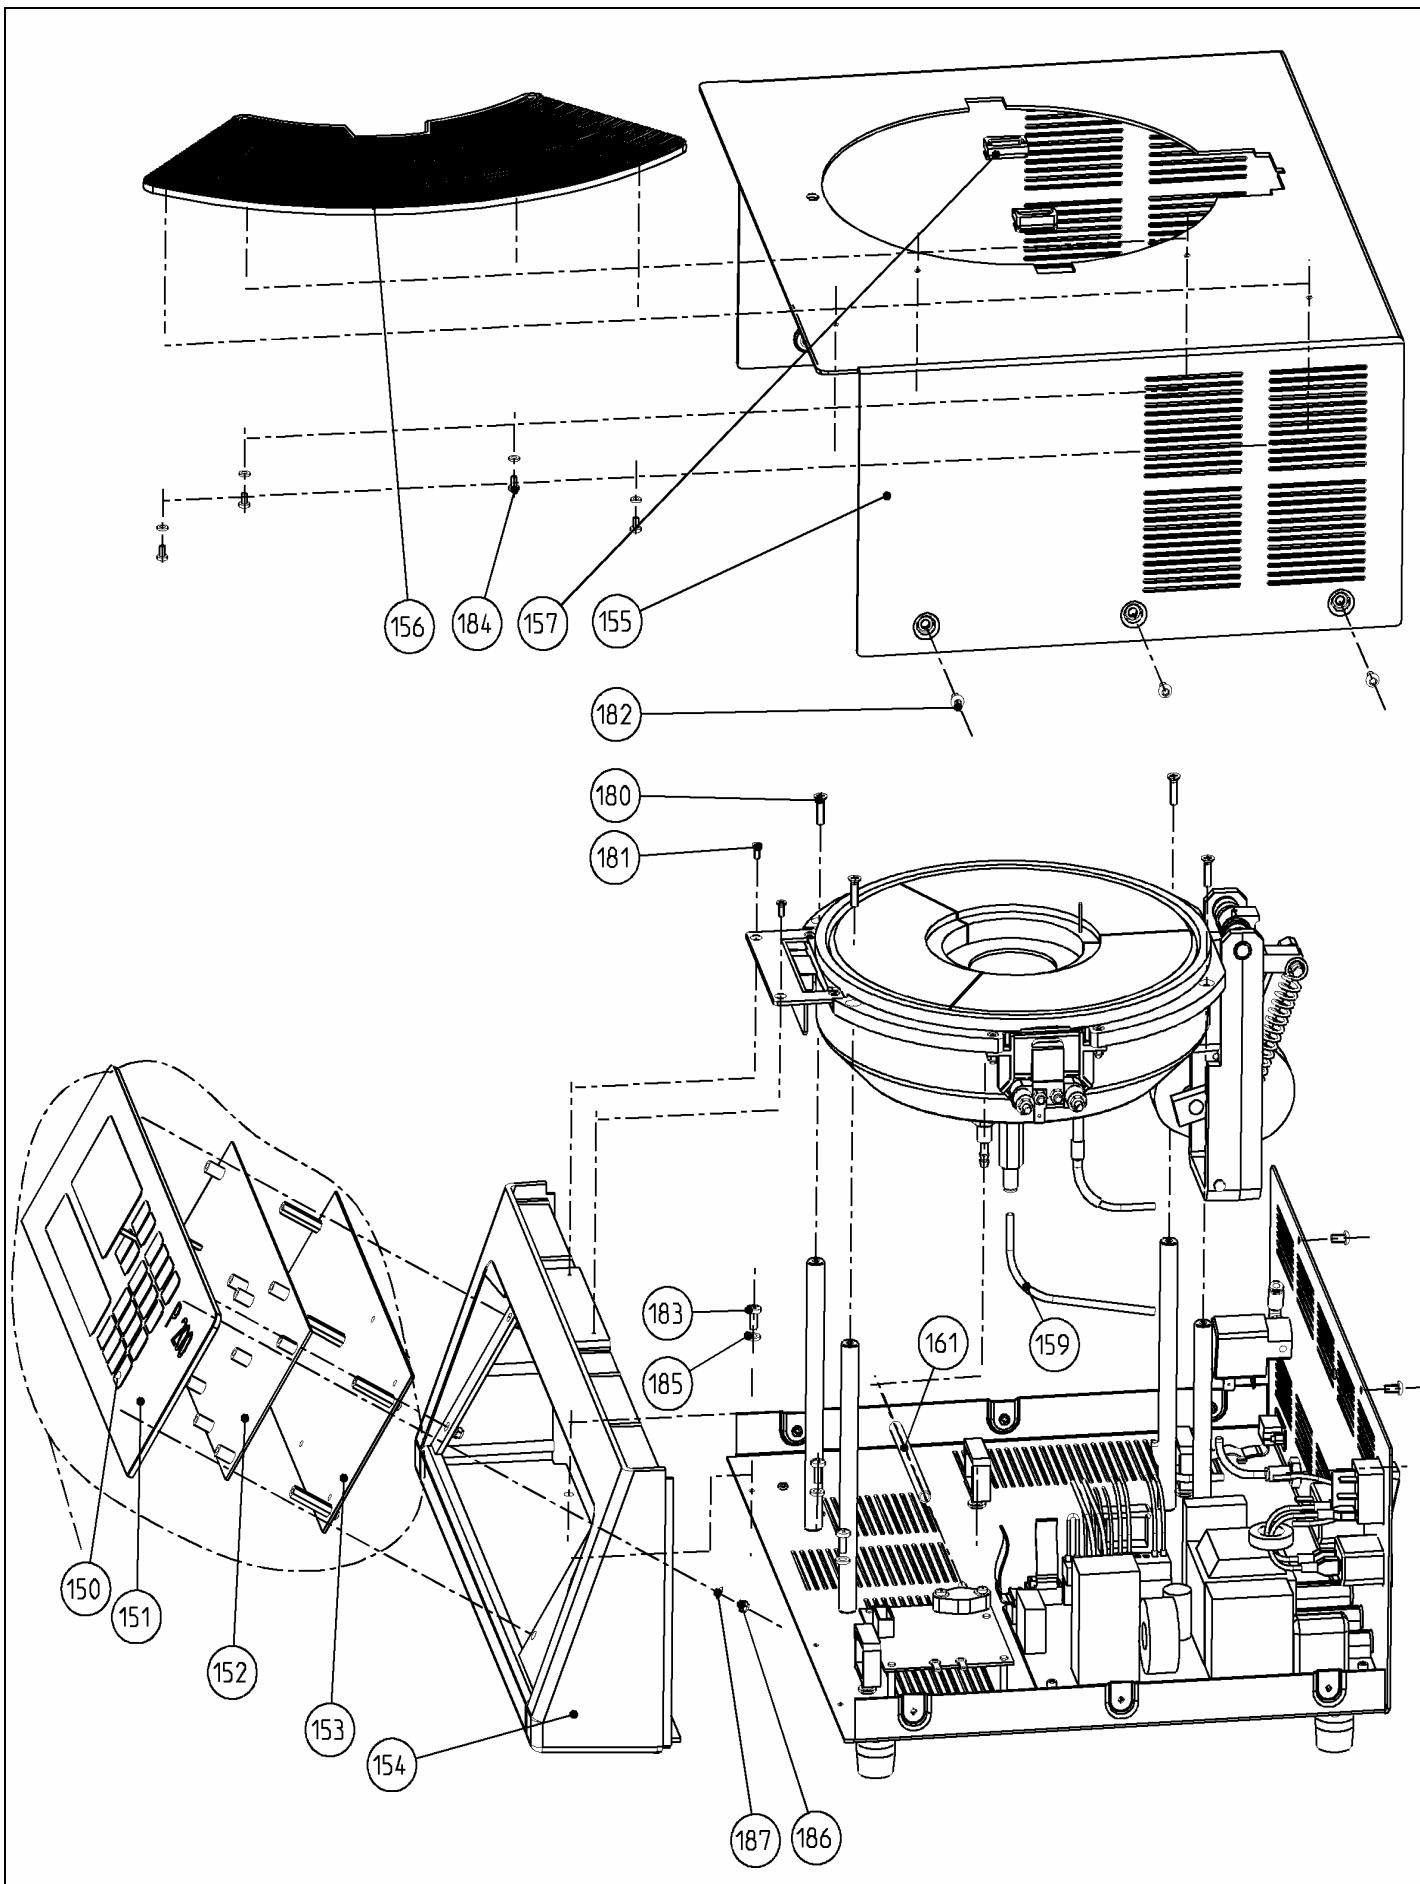

**PROGRAMAT**

Typ  
 type P200  
 type

**6549.1.3**

**PROGRAMAT**

Typ  
type P200  
type

Ofenunterteil  
furnace base  
base du four

**6549.1.5**

<p><b>PROGRAMAT</b></p>	<p>Typ type P200 type</p>	<p>Boden kpl. base cpl. socle complet</p>	<p><b>6549.1.7</b></p>
-------------------------	-----------------------------------	---	------------------------

**PROGRAMAT**

Typ  
type P200  
type

Boden kpl.  
Base cpl.  
socle complet

**6549.1.9**

<p><b>PROGRAMAT</b></p>	<p>Typ type P200 type</p>	<p>Topf unten pot base cuvette, partie inférieure</p>	<p><b>6549.1.11</b></p>
-------------------------	-----------------------------------	---	-------------------------